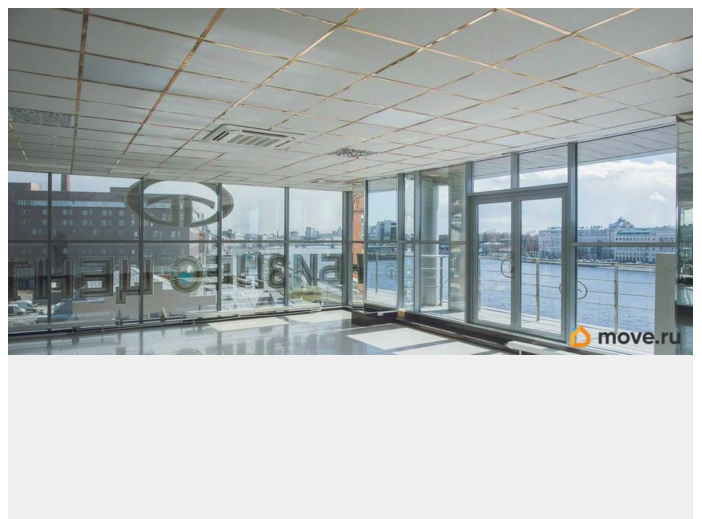

**Санкт-Петербург, Выборгская  
набережная, 55к3**

**6 099 999 ₹**

Санкт-Петербург, Выборгская набережная, 55к3

Округ

[СПБ, Выборгский район](#)

**Офис**

Общая площадь

2000 м<sup>2</sup>

**Детали объекта**

Тип сделки

Сдаю

Раздел

[Коммерческая недвижимость](#)

**Описание**

**РАБОТАЕМ С АГЕНТАМИ И ПЛАТИМ!**  
РЕНТАВИК— участник ассоциации агентств КОКОН. Бизнес-центр расположен на живописной Выборгской набережной. До здания удобно добираться через Кантемировский и Гренадерский мосты с Петроградской стороны, а также со стороны Литейного моста по Пироговской набережной. Налоговая: 17. Лифты: Есть. Вентиляция: Приточно-вытяжная. Кондиционирование: Центральное. Безопасность: Круглосуточная охрана, Контроль доступа, Система пожаротушений, Видеонаблюдение. Парковка: Подземная,

**РЕНТАВИК Аг-во, Рентавик**

**79337869418**

для заметок

Наземная. Описание помещения: Панорамное остекление, выполненное из бельгийского стекла с применением технологии Stop Sol и Stop Ray. Стильная и роскошная внутренняя отделка. Помещение занимает полностью верхний 4 этаж, имеет вид на дельту р. Невы и на Памятник строительной архитектуры XIX века. Планировка: открытая. Под чистовую отделку. Подходит под: медцентр, учебные цели. VIP-офис. Высокие потолки.

Терраса/балкон. Высота потолка: 3.4м. Тип налогообложения: С НДС. Кол-во парковочных мест: 15. Лот 63506-68

Move.ru - вся недвижимость России