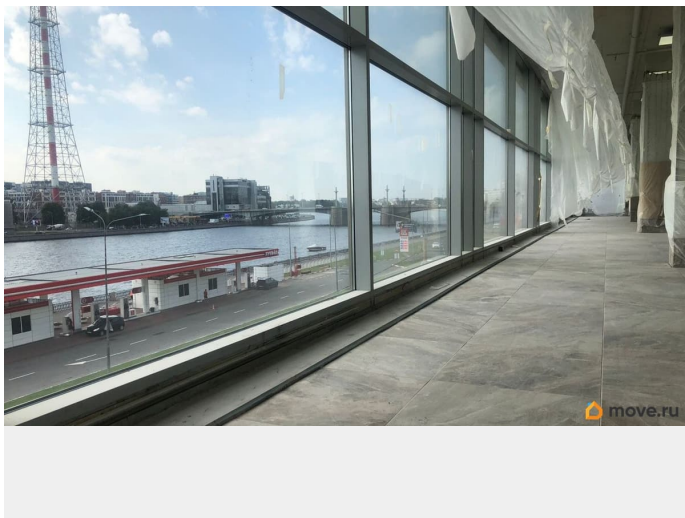

**Детали объекта**

Тип сделки

Сдаю

Раздел

[Коммерческая недвижимость](#)

**Описание**

РАБОТАЕМ С АГЕНТАМИ И ПЛАТИМ!  
РЕНТАВИК— участник ассоциации агентств КОКОН. Бизнес-центр расположен на живописной Выборгской набережной. До здания удобно добираться через Кантемировский и Гренадерский мосты с Петроградской стороны, а также со стороны Литейного моста по Пироговской набережной. Налоговая: 17. Лифты: Есть. Вентиляция: Приточно-вытяжная. Кондиционирование: Центральное. Безопасность: Круглосуточная охрана, Контроль доступа, Система пожаротушений, Видеонаблюдение. Парковка: Подземная,

**РЕНТАВИК Аг-во, Рентавик**

**79337869418**

для заметок

Наземная. Описание помещения: Панорамное остекление, выполненное из бельгийского стекла с применением технологии Stop Sol и Stop Ray. Стильная и роскошная внутренняя отделка. Помещение занимает полностью верхний 4 этаж, имеет вид на дельту р. Невы и на Памятник строительной архитектуры XIX века. Планировка: открытая. Под чистовую отделку. Подходит под: медцентр, учебные цели. VIP-офис. Высокие потолки.

Терраса/балкон. Высота потолка: 3.4м. Тип налогообложения: С НДС. Кол-во парковочных мест: 15. Лот 63506-68

Move.ru - вся недвижимость России