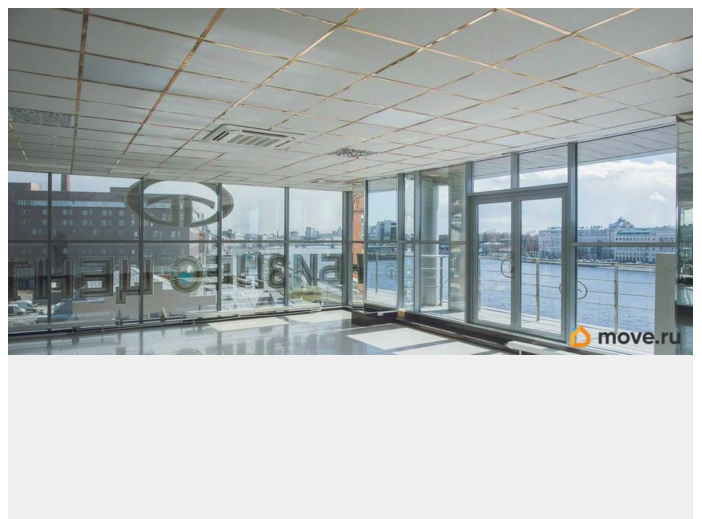

**Санкт-Петербург, Выборгская  
набережная, 55к3**

**6 099 999 ₺**

Санкт-Петербург, Выборгская набережная, 55к3

Округ

[СПБ, Выборгский район](#)

**Офис**

Общая площадь

2000 м<sup>2</sup>

**Детали объекта**

Тип сделки

Сдаю

Раздел

[Коммерческая недвижимость](#)

**Описание**

РАБОТАЕМ С АГЕНТАМИ И ПЛАТИМ!  
РЕНТАВИК— участник ассоциации агентств КОКОН. Бизнес-центр расположен на живописной Выборгской набережной. До здания удобно добираться через Кантемировский и Гренадерский мосты с Петроградской стороны, а также со стороны Литейного моста по Пироговской набережной. Налоговая: 17. Лифты: Есть. Вентиляция: Приточно-вытяжная. Кондиционирование: Центральное. Безопасность: Круглосуточная охрана, Контроль доступа, Система пожаротушений, Видеонаблюдение. Парковка: Подземная,

**РЕНТАВИК Аг-во, Рентавик**

**79337869418**

для заметок

Наземная. Описание помещения: Панорамное остекление, выполненное из бельгийского стекла с применением технологии Stop Sol и Stop Ray. Стильная и роскошная внутренняя отделка. Помещение занимает полностью верхний 4 этаж, имеет вид на дельту р. Невы и на Памятник строительной архитектуры XIX века. Планировка: открытая. Под чистовую отделку. Подходит под: медцентр, учебные цели. VIP-офис. Высокие потолки.

Терраса/балкон. Высота потолка: 3.4м. Тип налогообложения: С НДС. Кол-во парковочных мест: 15. Лот 63506-68

Move.ru - вся недвижимость России