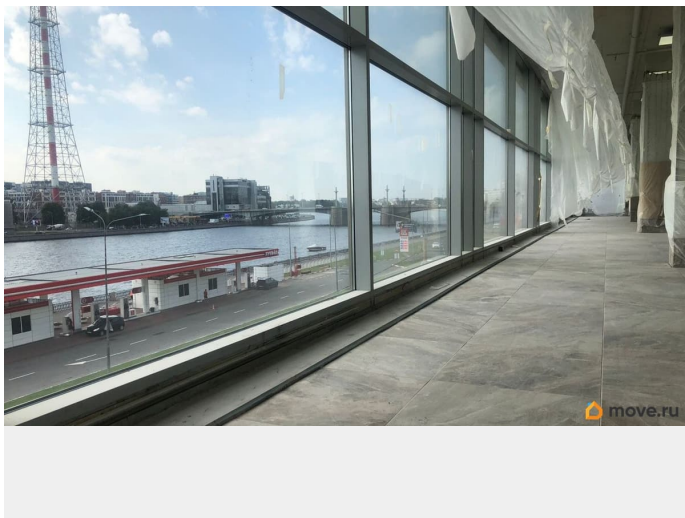

**Детали объекта**

Тип сделки

Сдаю

Раздел

[Коммерческая недвижимость](#)

**Описание**

**РАБОТАЕМ С АГЕНТАМИ И ПЛАТИМ!**  
РЕНТАВИК— участник ассоциации агентств КОКОН. Бизнес-центр расположен на живописной Выборгской набережной. До здания удобно добираться через Кантемировский и Гренадерский мосты с Петроградской стороны, а также со стороны Литейного моста по Пироговской набережной. Налоговая: 17. Лифты: Есть. Вентиляция: Приточно-вытяжная. Кондиционирование: Центральное. Безопасность: Круглосуточная охрана, Контроль доступа, Система пожаротушений, Видеонаблюдение. Парковка: Подземная,

**РЕНТАВИК Аг-во, Рентавик**

**79337869418**

для заметок

Наземная. Описание помещения: Панорамное остекление, выполненное из бельгийского стекла с применением технологии Stop Sol и Stop Ray. Стильная и роскошная внутренняя отделка. Помещение занимает полностью верхний 4 этаж, имеет вид на дельту р. Невы и на Памятник строительной архитектуры XIX века. Планировка: открытая. Под чистовую отделку. Подходит под: медцентр, учебные цели. VIP-офис. Высокие потолки.

Терраса/балкон. Высота потолка: 3.4м. Тип налогообложения: С НДС. Кол-во парковочных мест: 15. Лот 63506-68

Move.ru - вся недвижимость России