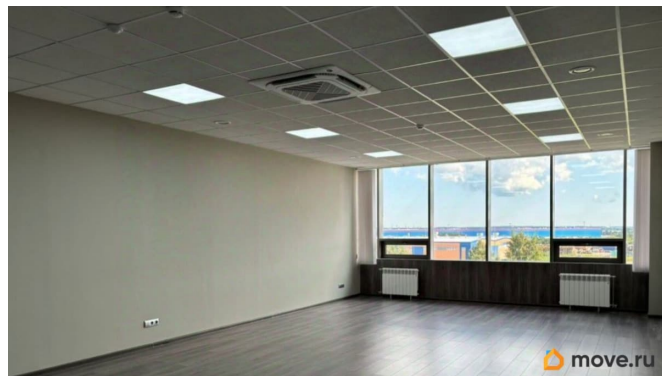

для заметок

Парковка: Наземная. Описание помещения:
Офис с панорамными окнами. Напольное покрытие - ламинат. Стены - гипсокартон окрашенный, стеклянная перегородка. Потолки подвесные - тип Армстронг. Электроосвещение - светодиодные светильники. Двери - эко-шпон. Сетевые и телефонные розетки. Планировка: кабинетная. Офисная отделка. Высота потолка: 2.8м. Тип налогообложения: С НДС. Лот 79380-68