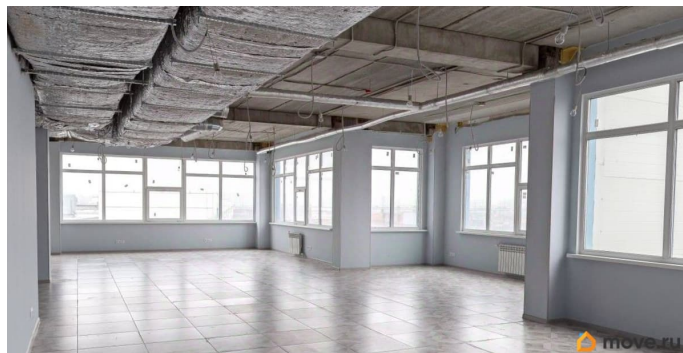

<https://spb.move.ru/objects/9288812925>

**РЕНТАВИК Аг-во, Рентавик**

**79337869418**

для заметок

коридорного типа. Есть собственные санузлы,  
хоз. помещения. Планировка: кабинетная.  
Офисная отделка. Тип налогообложения: С  
НДС. Лот 82963-68