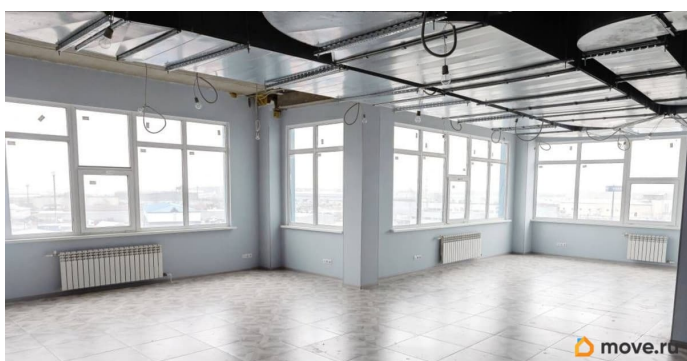

<https://spb.move.ru/objects/9288812925>

**РЕНТАВИК Аг-во, Рентавик**

**79337869418**

для заметок

коридорного типа. Есть собственные санузлы,  
хоз. помещения. Планировка: кабинетная.  
Офисная отделка. Тип налогообложения: С  
НДС. Лот 82963-68