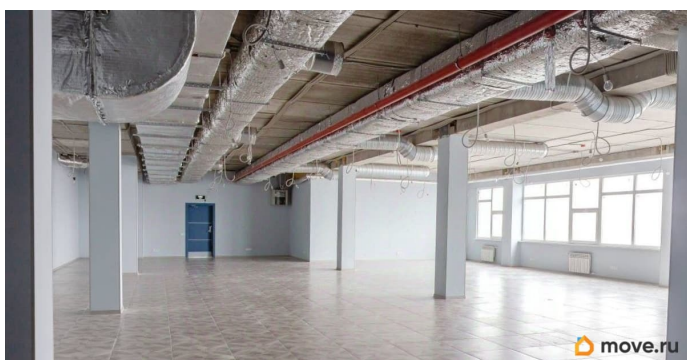

коридорного типа. Есть собственные санузлы,
хоз. помещения. Планировка: кабинетная.
Офисная отделка. Тип налогообложения: С
НДС. Лот 82963-68