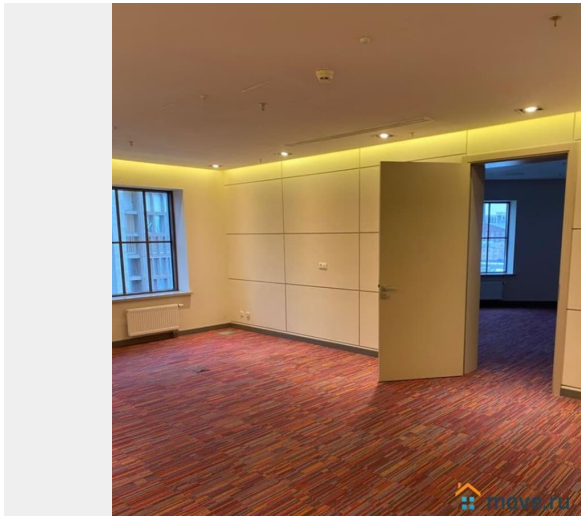

[Коммерческая недвижимость](#)

Описание

Сдаются офисные помещения с видом на набережную. Цена договорная (29 150 руб. за 1 кв. м/год без НДС. Уменьшение стоимости возможно при аренде более 100 кв. м)

для заметок