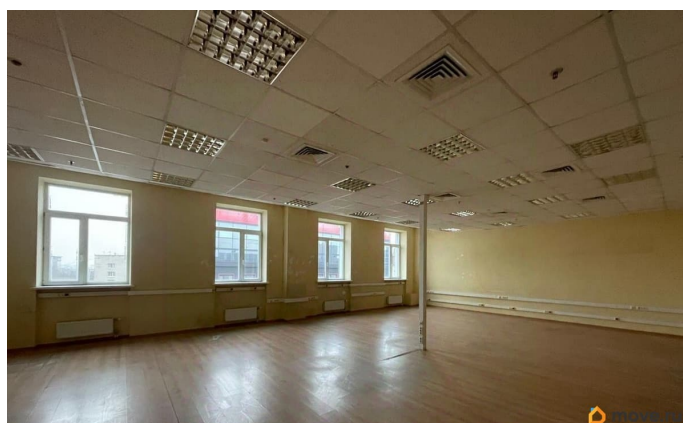

для заметок

выполнена материалом Випрок, потолок подвесной типа Армстронг, напольное покрытие - ламинат. Оснащено системой кондиционирования и приточно-вытяжной вентиляцией. Санузел расположен на этаже. Планировка: смешанная. Требуется косметический ремонт. Высота потолка: 3м. Тип налогообложения: С НДС. Лот 79670-68