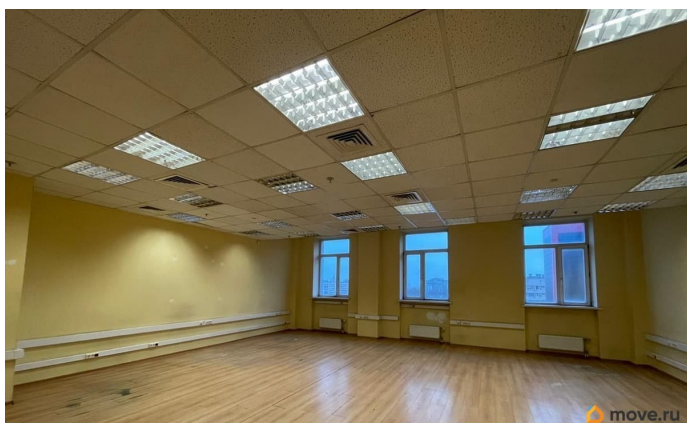

для заметок

выполнена материалом Випрок, потолок подвесной типа Армстронг, напольное покрытие - ламинат. Оснащено системой кондиционирования и приточно-вытяжной вентиляцией. Санузел расположен на этаже. Планировка: смешанная. Требуется косметический ремонт. Высота потолка: 3м. Тип налогообложения: С НДС. Лот 79670-68