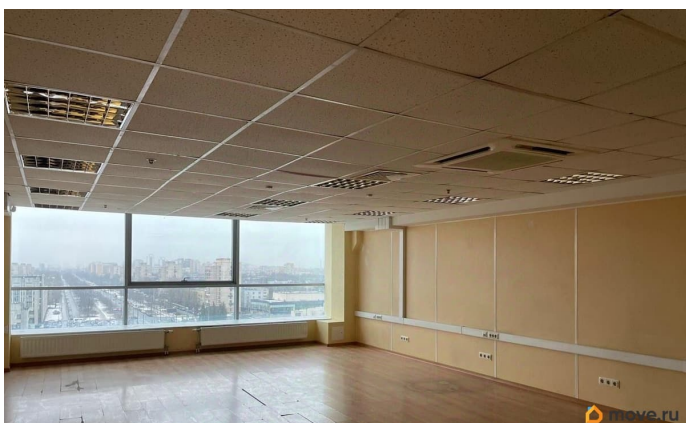

Детали объекта

Тип сделки

Сдаю

Раздел

[Коммерческая недвижимость](#)

Описание

Бизнес-центр Константа располагается в непосредственной близости от деловой части Санкт-Петербурга. Ближайшие станции метро Московская, Ленинский проспект, Парк Победы. Отличная транспортная логистика с быстрым выездом на КАД, ЗСД и Московский проспект. Налоговая: 23. Лифты: Есть. Вентиляция: Приточно-вытяжная. Кондиционирование: Центральное. Безопасность: Круглосуточная охрана, Контроль доступа, Система пожаротушений, Видеонаблюдение. Парковка: Наземная. Описание помещения: Выполнена стандартная офисная отделка - отделка стен

для заметок

выполнена материалом Випрок, потолок подвесной типа Армстронг, напольное покрытие - ламинат. Оснащено системой кондиционирования и приточно-вытяжной вентиляцией. Санузел расположен на этаже. Планировка: смешанная. Требуется косметический ремонт. Высота потолка: 3м. Тип налогообложения: С НДС. Лот 79670-68