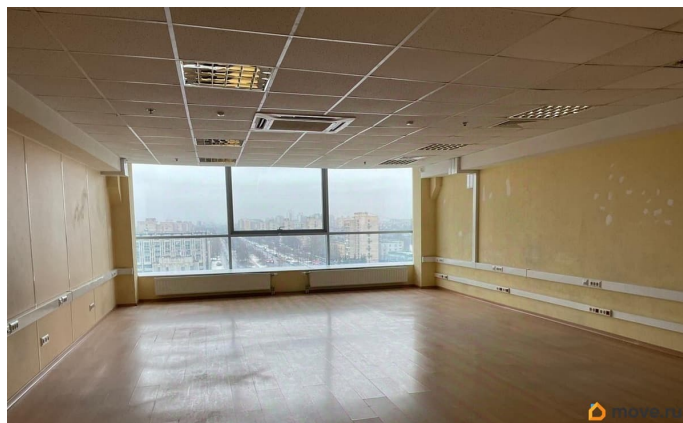

Детали объекта

Тип сделки

Сдаю

Раздел

[Коммерческая недвижимость](#)

Описание

Бизнес-центр Константа располагается в непосредственной близости от деловой части Санкт-Петербурга. Ближайшие станции метро Московская, Ленинский проспект, Парк Победы. Отличная транспортная логистика с быстрым выездом на КАД, ЗСД и Московский проспект. Налоговая: 23. Лифты: Есть. Вентиляция: Приточно-вытяжная. Кондиционирование: Центральное. Безопасность: Круглосуточная охрана, Контроль доступа, Система пожаротушений, Видеонаблюдение. Парковка: Наземная. Описание помещения: Выполнена стандартная офисная отделка - отделка стен

для заметок

выполнена материалом Випрок, потолок подвесной типа Армстронг, напольное покрытие - ламинат. Оснащено системой кондиционирования и приточно-вытяжной вентиляцией. Санузел расположен на этаже. Планировка: смешанная. Требуется косметический ремонт. Высота потолка: 3м. Тип налогообложения: С НДС. Лот 79670-68