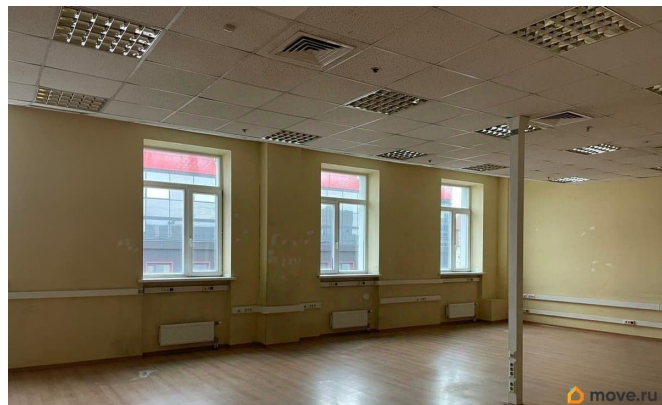

Детали объекта

Тип сделки

Сдаю

Раздел

[Коммерческая недвижимость](#)

Описание

Бизнес-центр Константа располагается в непосредственной близости от деловой части Санкт-Петербурга. Ближайшие станции метро Московская, Ленинский проспект, Парк Победы. Отличная транспортная логистика с быстрым выездом на КАД, ЗСД и Московский проспект. Налоговая: 23. Лифты: Есть. Вентиляция: Приточно-вытяжная. Кондиционирование: Центральное. Безопасность: Круглосуточная охрана, Контроль доступа, Система пожаротушений, Видеонаблюдение. Парковка: Наземная. Описание помещения: Выполнена стандартная офисная отделка - отделка стен

для заметок

выполнена материалом Випрок, потолок подвесной типа Армстронг, напольное покрытие - ламинат. Оснащено системой кондиционирования и приточно-вытяжной вентиляцией. Санузел расположен на этаже. Планировка: смешанная. Требуется косметический ремонт. Высота потолка: 3м. Тип налогообложения: С НДС. Лот 79670-68