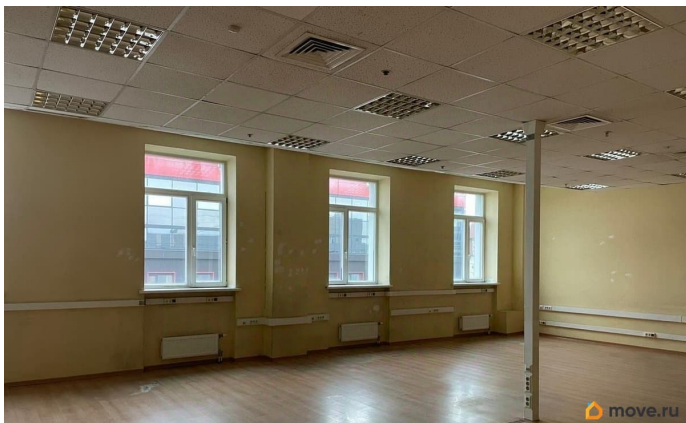

Детали объекта

Тип сделки

Сдаю

Раздел

[Коммерческая недвижимость](#)

Описание

Бизнес-центр Константа располагается в непосредственной близости от деловой части Санкт-Петербурга. Ближайшие станции метро Московская, Ленинский проспект, Парк Победы. Отличная транспортная логистика с быстрым выездом на КАД, ЗСД и Московский проспект. Налоговая: 23. Лифты: Есть. Вентиляция: Приточно-вытяжная. Кондиционирование: Центральное. Безопасность: Круглосуточная охрана, Контроль доступа, Система пожаротушений, Видеонаблюдение. Парковка: Наземная. Описание помещения: Выполнена стандартная офисная отделка - отделка стен

для заметок

выполнена материалом Випрок, потолок подвесной типа Армстронг, напольное покрытие - ламинат. Оснащено системой кондиционирования и приточно-вытяжной вентиляцией. Санузел расположен на этаже. Планировка: смешанная. Требуется косметический ремонт. Высота потолка: 3м. Тип налогообложения: С НДС. Лот 79670-68