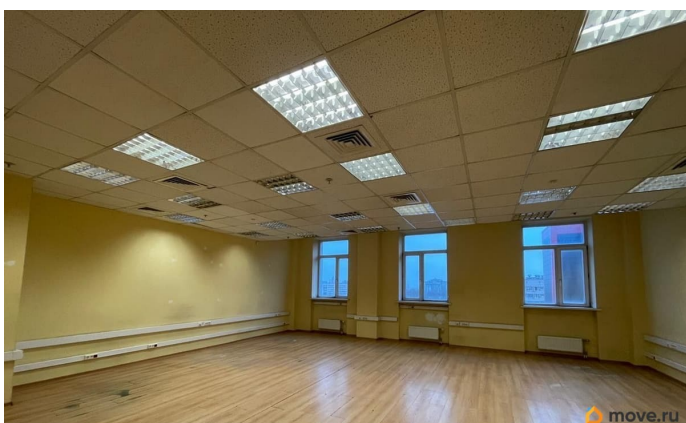

Детали объекта

Тип сделки

Сдаю

Раздел

[Коммерческая недвижимость](#)

Описание

Бизнес-центр Константа располагается в непосредственной близости от деловой части Санкт-Петербурга. Ближайшие станции метро Московская, Ленинский проспект, Парк Победы. Отличная транспортная логистика с быстрым выездом на КАД, ЗСД и Московский проспект. Налоговая: 23. Лифты: Есть. Вентиляция: Приточно-вытяжная. Кондиционирование: Центральное. Безопасность: Круглосуточная охрана, Контроль доступа, Система пожаротушений, Видеонаблюдение. Парковка: Наземная. Описание помещения: Выполнена стандартная офисная отделка - отделка стен

для заметок

выполнена материалом Випрок, потолок подвесной типа Армстронг, напольное покрытие - ламинат. Оснащено системой кондиционирования и приточно-вытяжной вентиляцией. Санузел расположен на этаже. Планировка: смешанная. Требуется косметический ремонт. Высота потолка: 3м. Тип налогообложения: С НДС. Лот 79670-68