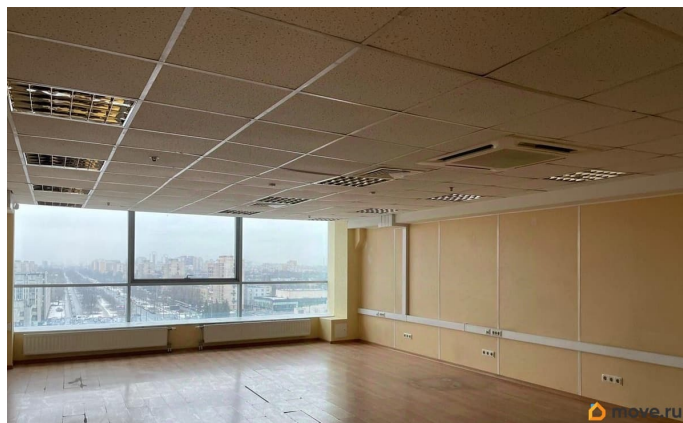

## Описание

Бизнес-центр Константа располагается в непосредственной близости от деловой части Санкт-Петербурга. Ближайшие станции метро Московская, Ленинский проспект, Парк Победы. Отличная транспортная логистика с быстрым выездом на КАД, ЗСД и Московский проспект. Налоговая: 23. Лифты: Есть. Вентиляция: Приточно-вытяжная. Кондиционирование: Центральное. Безопасность: Круглосуточная охрана, Контроль доступа, Система пожаротушений, Видеонаблюдение. Парковка: Наземная. Описание помещения: Выполнена стандартная офисная отделка - отделка стен

для заметок

выполнена материалом Випрок, потолок подвесной типа Армстронг, напольное покрытие - ламинат. Оснащено системой кондиционирования и приточно-вытяжной вентиляцией. Санузел расположен на этаже. Планировка: смешанная. Требуется косметический ремонт. Высота потолка: 3м. Тип налогообложения: С НДС. Лот 79670-68