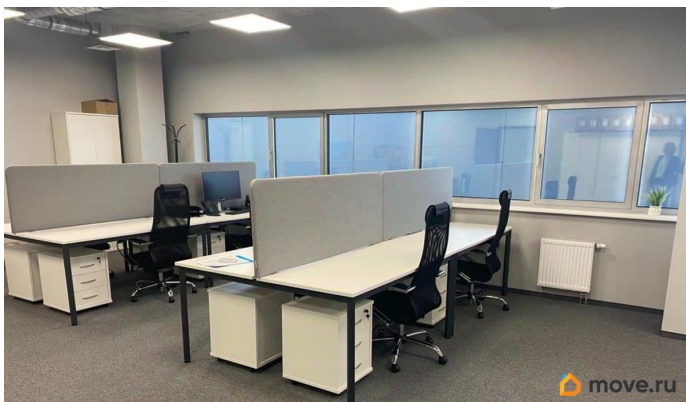

## Офис

Общая площадь

205 м<sup>2</sup>

## Описание

В новом Бизнес-Центре, расположенном на территории Многофункционального Логистического Центра «Кин-Марк» и являющимся самым современным из представленных в Красносельском районе, собственником предлагается в аренду офисный блок из 4х помещений общей площадью 205 кв.м на 3 этаже. Инженерное обеспечение: - Централизованная система управления зданием; - Собственная отдельно стоящая газовая котельная; - Приточно-вытяжная вентиляция и кондиционирования воздуха; - Лифт Otis (1 000 кг.) - Два независимых источника электроснабжения; -

<https://spb.move.ru/objects/9287592764>

**Кин-Марк, Кин-Марк**

**79117988591**

для заметок

Современная система безопасности и контроля доступа; - Системы видеонаблюдения. Конструктивные особенности: - Уникальная фасадная система Qbiss от Trimo; - Открытая эффективная планировка (open-space). Шаг колонн не менее 4 м; - Глубина этажа до ядра не более 10 м; - Фальшпол - позволяет гибко планировать расположение рабочих мест; - Современные витражные системы высотой до 3 м. Развитая транспортная доступность: Расстояние до: КАД 0,6 км; Пулковое 17 км; Большой порт СПб 15 км; А/Д М 11 13 км. Шаговая доступность до остановок общественного транспорта - 0,2 км (до ст. метро Автово/Кировский з-д, пр. Ветеранов/ в сторону Красного Села). В ставку включены: НДС, коммунальные расходы (кроме электричества), эксплуатационные расходы; типовая отделка, приточно-вытяжная вентиляция, кондиционирование воздуха. Дополнительно на территории Логистического Центра предлагаются в аренду: - теплые склады - 200/600/1000 кв.м; - открытые площадки от 500 кв.м. (снять помещение в аренду, коммерческая недвижимость аренда, снять коммерческое помещение, снять помещение под офис, аренда офиса, аренда офисного помещения, офис в аренду)