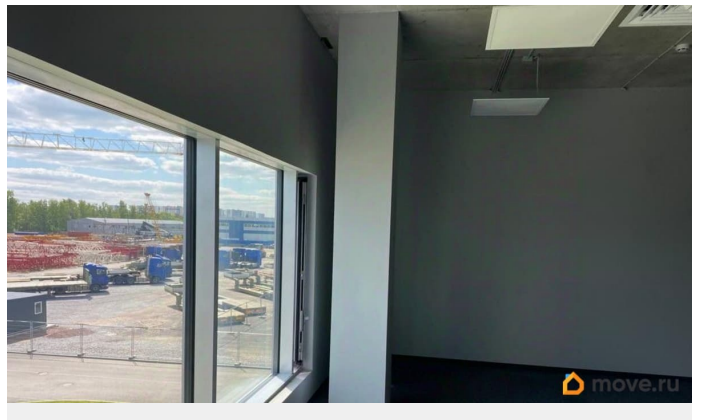

## Описание

В новом Бизнес-Центре, расположенном на территории Многофункционального Логистического Центра «Кин-Марк» и являющимся самым современным из представленных в Красносельском районе, собственником предлагается в аренду офисный блок из 4х помещений общей площадью 205 кв.м на 3 этаже. Инженерное обеспечение: - Централизованная система управления зданием; - Собственная отдельно стоящая газовая котельная; - Приточно-вытяжная вентиляция и кондиционирования воздуха; - Лифт Otis (1 000 кг.) - Два независимых источника электроснабжения; -

<https://spb.move.ru/objects/9287592764>

**Кин-Марк, Кин-Марк**

**79117988591**

для заметок

Современная система безопасности и контроля доступа; - Системы видеонаблюдения. Конструктивные особенности: - Уникальная фасадная система Qbiss от Trimo; - Открытая эффективная планировка (open-space). Шаг колонн не менее 4 м; - Глубина этажа до ядра не более 10 м; - Фальшпол - позволяет гибко планировать расположение рабочих мест; - Современные витражные системы высотой до 3 м. Развитая транспортная доступность: Расстояние до: КАД 0,6 км; Пулковое 17 км; Большой порт СПб 15 км; А/Д М 11 13 км. Шаговая доступность до остановок общественного транспорта - 0,2 км (до ст. метро Автово/Кировский з-д, пр. Ветеранов/ в сторону Красного Села). В ставку включены: НДС, коммунальные расходы (кроме электричества), эксплуатационные расходы; типовая отделка, приточно-вытяжная вентиляция, кондиционирование воздуха. Дополнительно на территории Логистического Центра предлагаются в аренду: - теплые склады - 200/600/1000 кв.м; - открытые площадки от 500 кв.м. (снять помещение в аренду, коммерческая недвижимость аренда, снять коммерческое помещение, снять помещение под офис, аренда офиса, аренда офисного помещения, офис в аренду)