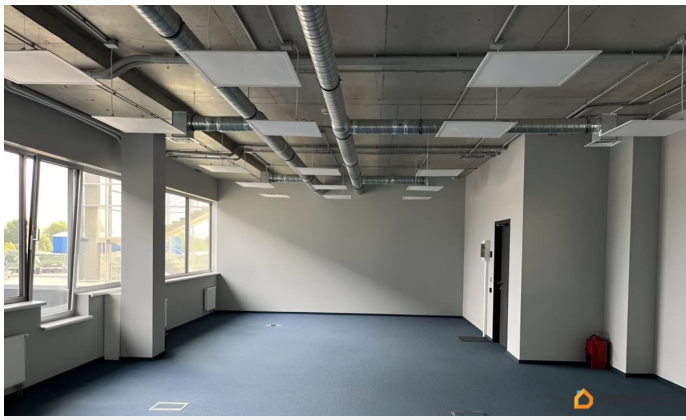

## Описание

В новом Бизнес-Центре, расположенном на территории Многофункционального Логистического Центра «Кин-Марк» и являющимся самым современным из представленных в Красносельском районе, собственником предлагается в аренду офисный блок из 4х помещений общей площадью 205 кв.м на 3 этаже. Инженерное обеспечение: - Централизованная система управления зданием; - Собственная отдельно стоящая газовая котельная; - Приточно-вытяжная вентиляция и кондиционирования воздуха; - Лифт Otis (1 000 кг.) - Два независимых источника электроснабжения; -

<https://spb.move.ru/objects/9287592764>

**Кин-Марк, Кин-Марк**

**79117988591**

для заметок

Современная система безопасности и контроля доступа; - Системы видеонаблюдения. Конструктивные особенности: - Уникальная фасадная система Qbiss от Trimo; - Открытая эффективная планировка (open-space). Шаг колонн не менее 4 м; - Глубина этажа до ядра не более 10 м; - Фальшпол - позволяет гибко планировать расположение рабочих мест; - Современные витражные системы высотой до 3 м. Развитая транспортная доступность: Расстояние до: КАД 0,6 км; Пулковое 17 км; Большой порт СПб 15 км; А/Д М 11 13 км. Шаговая доступность до остановок общественного транспорта - 0,2 км (до ст. метро Автово/Кировский з-д, пр. Ветеранов/ в сторону Красного Села). В ставку включены: НДС, коммунальные расходы (кроме электричества), эксплуатационные расходы; типовая отделка, приточно-вытяжная вентиляция, кондиционирование воздуха. Дополнительно на территории Логистического Центра предлагаются в аренду: - теплые склады - 200/600/1000 кв.м; - открытые площадки от 500 кв.м. (снять помещение в аренду, коммерческая недвижимость аренда, снять коммерческое помещение, снять помещение под офис, аренда офиса, аренда офисного помещения, офис в аренду)