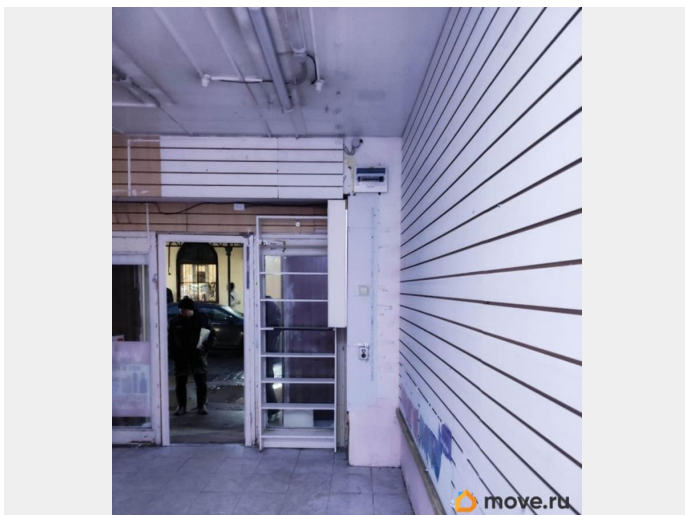

транспорта. Окружение объекта представлено преимущественно общественно-деловой застройкой. В непосредственной близости находится Универмаг Большой Гостиный двор, торговые ряды Апраксина двора, офисные и торговые помещения, а также объекты общественного питания. В настоящее время помещение не используется, требуется проведение ремонтных работ. Инженерные коммуникации: электроснабжение, . Кадастровый номер: 78:31:0105610:1774 Площадь помещения: 20, 5 кв. м Назначение: нежилое. Наименование: нежилое помещение Этаж 1. Входы: 1 отдельный с улицы Окна: есть Объект относится к числу объектов культурного наследия регионального значения. Помещение расположено в непосредственной близости от крупной городской магистрали Садовой улице. Местоположение объекта характеризуется высокими пешеходным и автомобильным трафиками. Станция метро «Гостиный двор» и Невский проспект - 650 м Оптимальное использование помещения: в качестве помещения торгово-офисного назначения Торги проходят по поручению Комитета Имущественных отношений Санкт-Петербурга <https://catalog.lot-online.ru/index.php?dispatch=products.view&product_id=1600595>