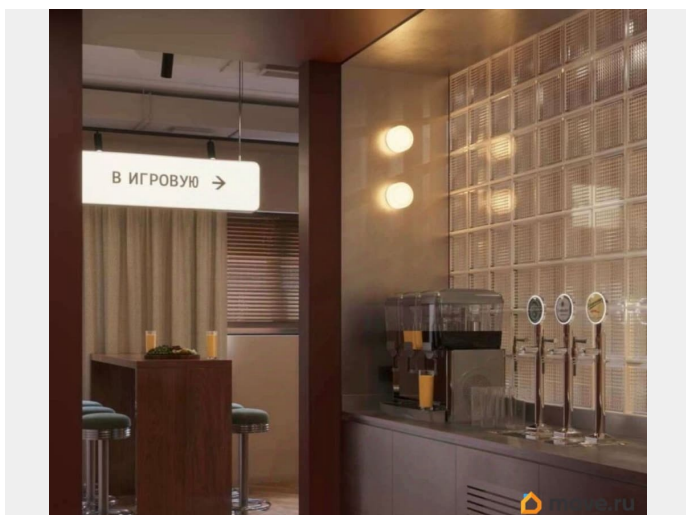

для заметок

Парковка: Наземная. Описание помещения:
Презентабельные офис с мебелью и всем
необходимым оборудованием для работы 28
человек. Есть оборудованная кухня, санузлы,
переговорные комнаты, зона отдыха и
ресепшн. Выполнен дизайнерский ремонт.
Планировка: смешанная. Офисная отделка.
Мебель. Тип налогообложения: С НДС. Лот
80214-68