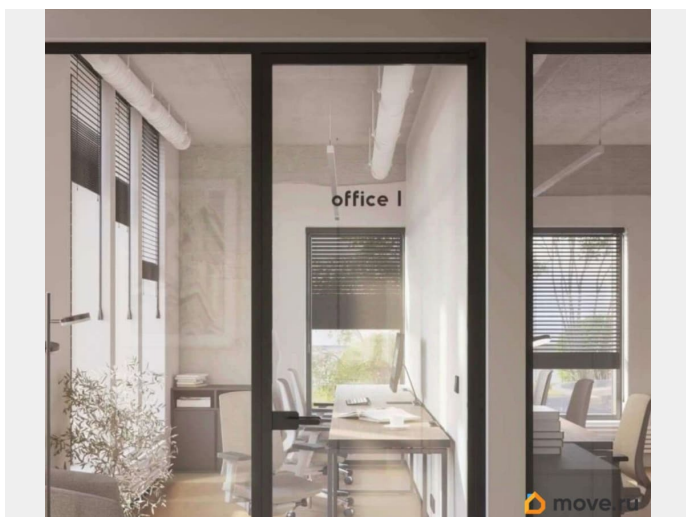

для заметок

Парковка: Наземная. Описание помещения:
Презентабельные офис с мебелью и всем
необходимым оборудованием для работы 28
человек. Есть оборудованная кухня, санузлы,
переговорные комнаты, зона отдыха и
ресепшн. Выполнен дизайнерский ремонт.
Планировка: смешанная. Офисная отделка.
Мебель. Тип налогообложения: С НДС. Лот
80214-68