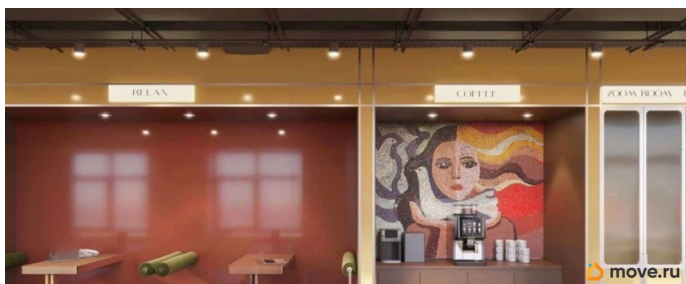

для заметок

Парковка: Наземная. Описание помещения:
Презентабельные офис с мебелью и всем
необходимым оборудованием для работы 28
человек. Есть оборудованная кухня, санузлы,
переговорные комнаты, зона отдыха и
ресепшн. Выполнен дизайнерский ремонт.
Планировка: смешанная. Офисная отделка.
Мебель. Тип налогообложения: С НДС. Лот
80214-68