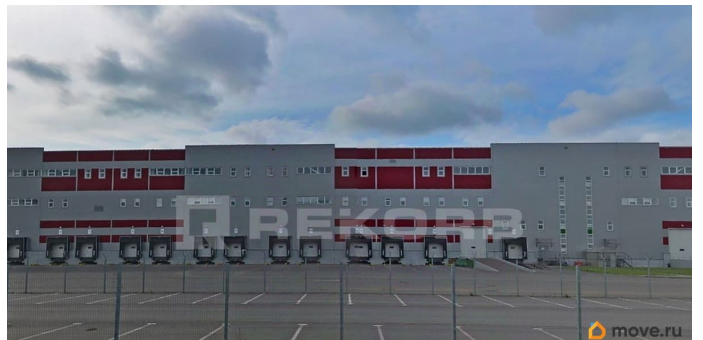

интернет, wi-fi и телефонная линия

Характеристики бизнес-центра: Этажность: 4

Пропускная система: есть Договор аренды заключается напрямую с собственником бизнес-центра. Какие-либо дополнительные проценты и комиссии отсутствуют. Звоните, мы покажем помещение в любое удобное для вас время.