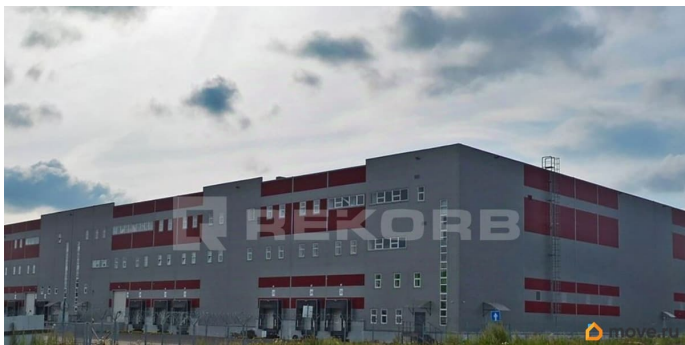

интернет, wi-fi и телефонная линия

Характеристики бизнес-центра: Этажность: 4

Пропускная система: есть Договор аренды заключается напрямую с собственником бизнес-центра. Какие-либо дополнительные проценты и комиссии отсутствуют. Звоните, мы покажем помещение в любое удобное для вас время.