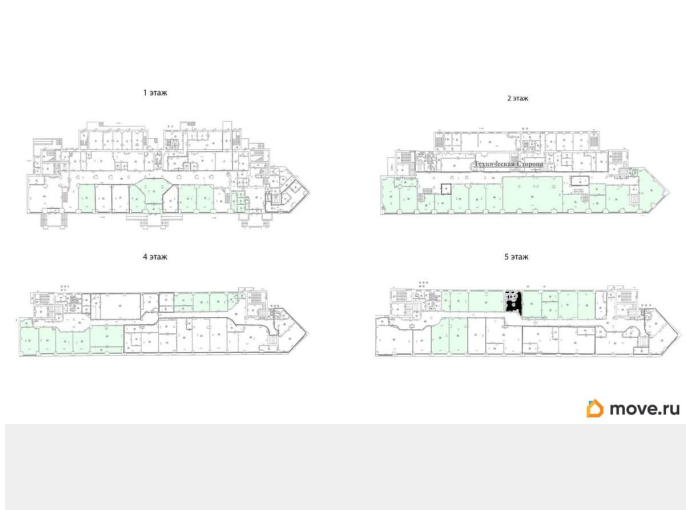

Уборка; - Налог: Включая НДС. Без комиссии и скрытых платежей для арендатора. Готовы оперативно организовать просмотр в удобное время, предоставить PDF-презентацию и план. Точное местоположение объекта можно найти по данным координатам:
59.850509,30.304037 ID = с_1775883