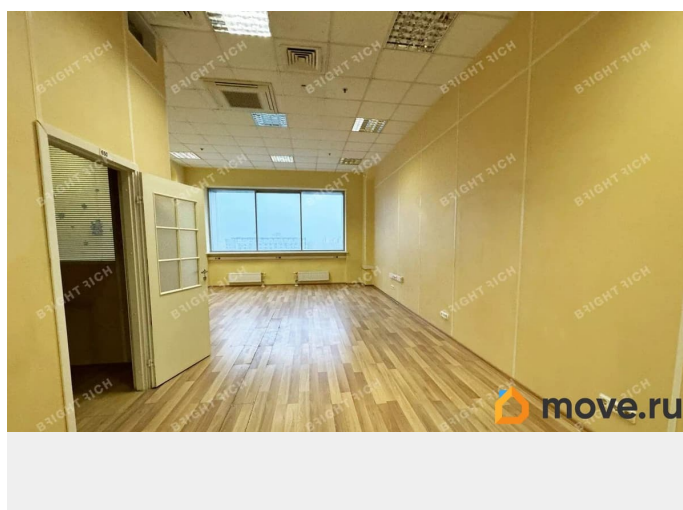

Уборка; - Налог: Включая НДС. Без комиссии и скрытых платежей для арендатора. Готовы оперативно организовать просмотр в удобное время, предоставить PDF-презентацию и план. Точное местоположение объекта можно найти по данным координатам:
59.850509,30.304037 ID = с_1775883