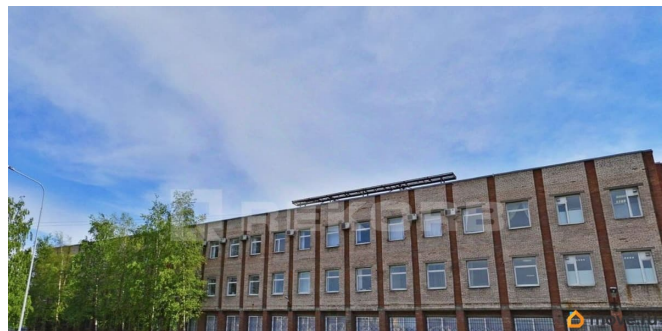

Rekorb, Rekorb

79117886734

**Санкт-Петербург, набережная Обводного
Канала, 24Д**

272 500 ₹

Санкт-Петербург, набережная Обводного Канала, 24Д

Округ

[СПБ, Невский район](#)

Офис

Общая площадь

218 м²

Детали объекта

Тип сделки

Сдаю

Раздел

[Коммерческая недвижимость](#)

Описание

Сдается в аренду помещение в бизнес-центре класса С с хорошей транспортной доступностью. Бюджетное решение для вашего бизнеса. Бизнес-центр расположен в Невском районе и находится в 19 минутах от метро Обводный канал. Здание построено в 1982 году, оснащено всеми необходимыми инженерными системами, в том числе приточно-вытяжной вентиляцией и кондиционированием. Адрес: Санкт-Петербург, наб. Обводного Канала д. 24, лит. Д. Ближайшее метро: Обводный канал. Арендная ставка: 1 250 руб/м² в мес. (УСНО) включая коммунальные услуги,

для заметок