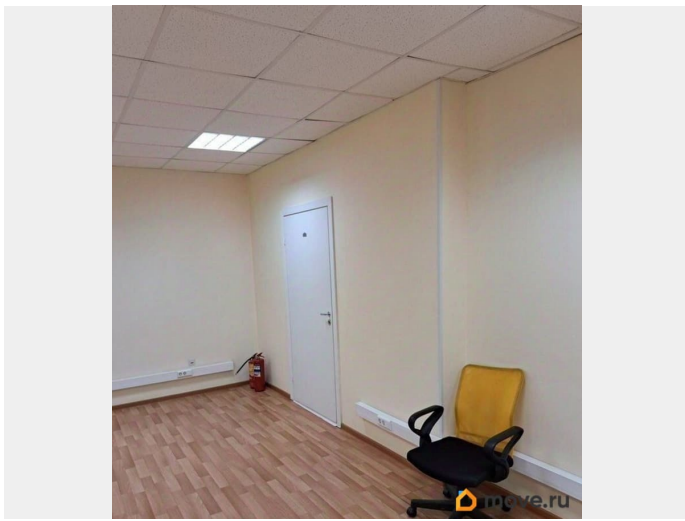

Move.ru - вся недвижимость России