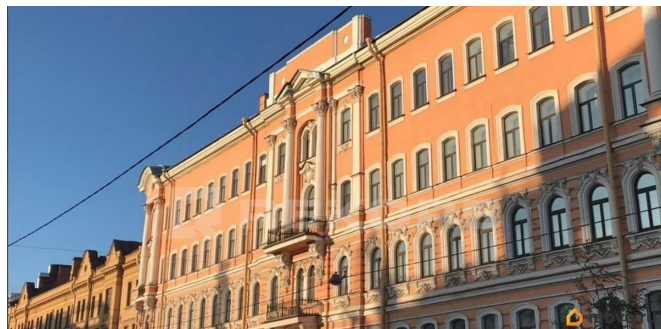

🕒 Создано: 20.03.2026 в 16:17

🔄 Обновлено: 09.04.2026 в 17:41

ИПС, ИПС

79811607886

**Санкт-Петербург, Звенигородская улица,
22**

24 486 ₺

Санкт-Петербург, Звенигородская улица, 22

Округ

[СПБ, Центральный район](#)

Улица

[улица Звенигородская](#)

Офис

Общая площадь

21 м²

Детали объекта

Тип сделки

Сдаю

Раздел

[Коммерческая недвижимость](#)

Описание

За объект уже внесли аванс. Предлагается в аренду коммерческие помещения, расположенные С-ПБ. Центральный р-он, ул. Звенигородская, д 22, литера А. Помещение расположено на 5 этаже пятиэтажного офисного здания в центре Санкт-Петербурга. Площадь 21,0м2. Помещение состоит из двух комнат 12 и 9 кв.м. Сделана офисная отделка. При необходимости - поможем с мебелью - без доп. оплаты. Вход в здание с ул. Звенигородская +1 вход со двора. В стоимость аренды входят все коммунальные

для заметок