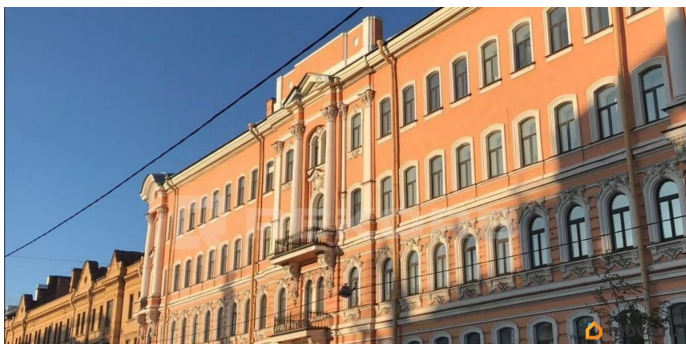

услуги, охрана здания, вывоз мусора.
«Арендные каникулы» - обсуждаются. В
наличии и другие кабинеты. Звоните! Не
работаем с агентствами!