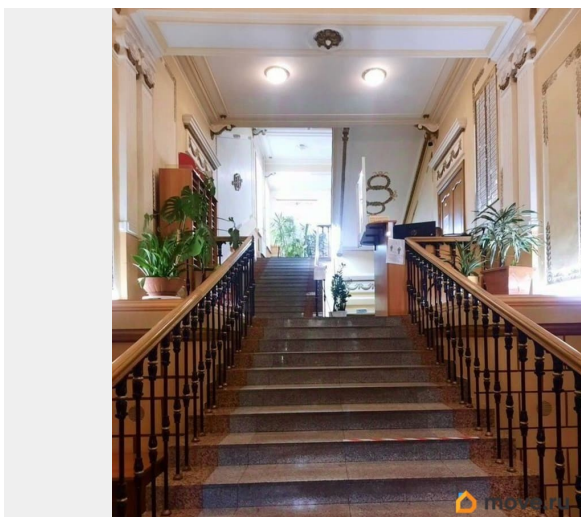

услуги, охрана здания, вывоз мусора.
«Арендные каникулы» - обсуждаются. В
наличии и другие кабинеты. Звоните! Не
работаем с агентствами!