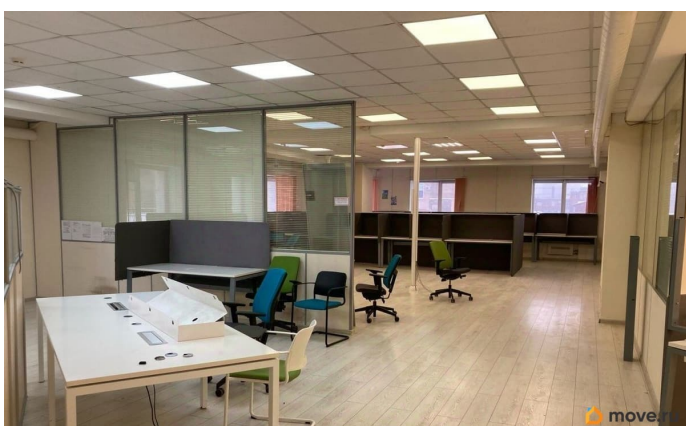

потолок подвесной типа Армстронг, санузел на этаже. Планировка: смешанная. Офисная отделка. Высота потолка: 3м. Тип налогообложения: С НДС. Лот 84692-68