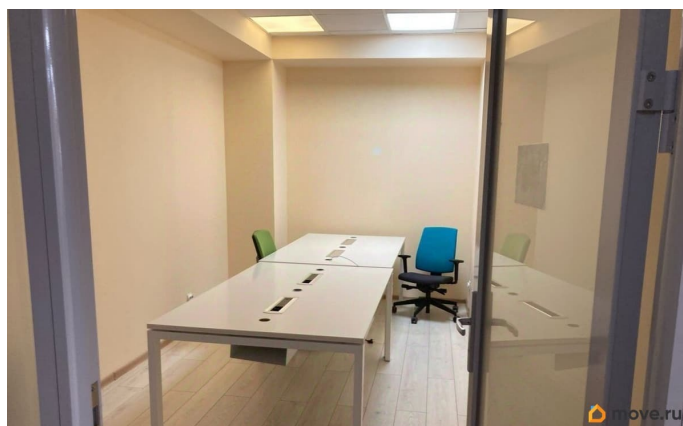

потолок подвесной типа Армстронг, санузел на этаже. Планировка: смешанная. Офисная отделка. Высота потолка: 3м. Тип налогообложения: С НДС. Лот 84692-68