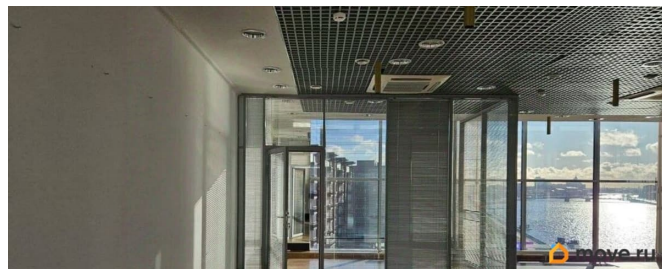

Создано: 05.12.2025 в 20:54

Обновлено: 14.04.2026 в 11:57

**Санкт-Петербург, Выборгская
набережная, 55к3**

805 199 ₺

Санкт-Петербург, Выборгская набережная, 55к3

Округ

[СПБ, Выборгский район](#)

Офис

Общая площадь

220 м²

Детали объекта

Тип сделки

Сдаю

Раздел

[Коммерческая недвижимость](#)

Описание

Бизнес-центр расположен на живописной Выборгской набережной. До здания удобно добираться через Кантемировский и Гренадерский мосты с Петроградской стороны, а также со стороны Литейного моста по Пироговской набережной.

Налоговая: 17. Лифты: Есть. Вентиляция: Приточно-вытяжная. Кондиционирование: Центральное. Безопасность: Круглосуточная охрана, Контроль доступа, Система пожаротушений, Видеонаблюдение.

Парковка: Подземная, Наземная. Описание помещения: Офис с панорамным видом на Неву и Ботанический сад. Планировка:

<https://spb.move.ru/objects/9287222215>

РЕНТАВИК Аг-во, Рентавик

79337869418

для заметок