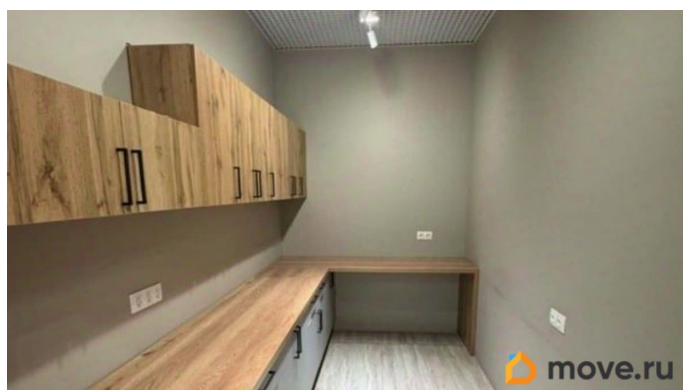

<https://spb.move.ru/objects/9292458360>

РЕНТАВИК Аг-во, Рентавик

79337869418

для заметок

Планировка: смешанная. Офисная отделка.
Высокие потолки. Высота потолка: 4.7м. Тип
налогообложения: С НДС. Кол-во
парковочных мест: 3. Лот 85990-68