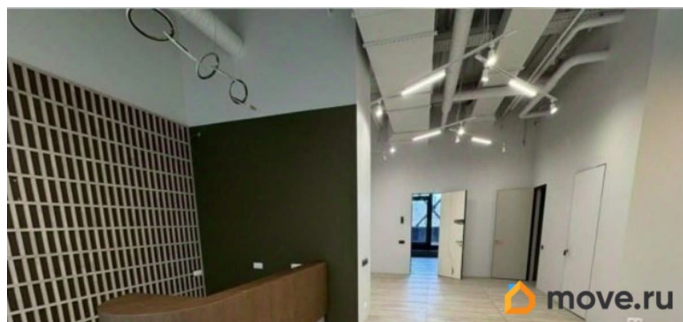

Планировка: смешанная. Офисная отделка.
Высокие потолки. Высота потолка: 4.7м. Тип
налогообложения: С НДС. Кол-во
парковочных мест: 3. Лот 85990-68