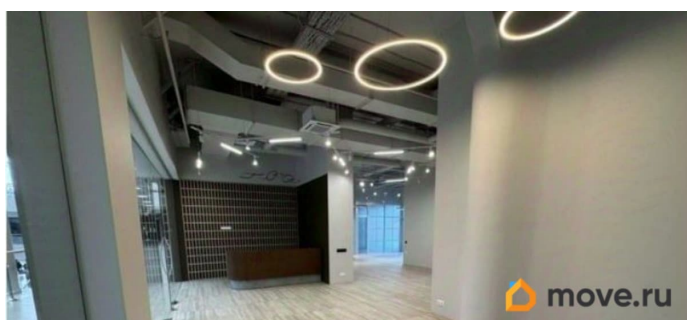

Планировка: смешанная. Офисная отделка.
Высокие потолки. Высота потолка: 4.7м. Тип
налогообложения: С НДС. Кол-во
парковочных мест: 3. Лот 85990-68