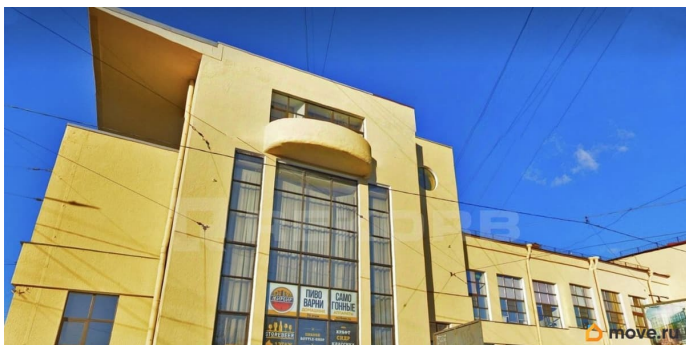

смешанная Телекоммуникации: интернет, wi-fi и телефонная линия Вентиляция: естественная Характеристики бизнес-центра: Этажность: 3 Пропускная система: есть Инфраструктура: магазины, медицинский центр Договор аренды заключается напрямую с собственником бизнес-центра. Какие-либо дополнительные проценты и комиссии отсутствуют. Звоните, мы покажем помещение в любое удобное для вас время.