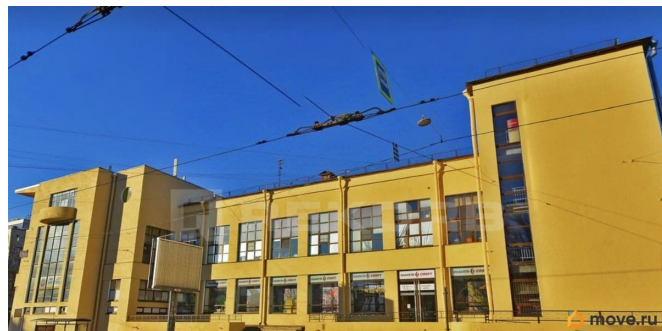

🕒 Создано: 17.07.2025 в 04:09

🔄 Обновлено: 04.04.2026 в 04:13

Rekorb, Rekorb

79117886734

**Санкт-Петербург, Большой
Сампсониевский проспект, 45**

307 125 ₺

Санкт-Петербург, Большой Сампсониевский проспект, 45

Округ

[СПБ, Выборгский район](#)

Улица

[проспект Большой Сампсониевский](#)

Офис

Общая площадь

225 м²

Детали объекта

Тип сделки

Сдаю

Раздел

[Коммерческая недвижимость](#)

Описание

Сдается в аренду помещение в бизнес-центре класса С в непосредственной близости от метро. Бюджетное решение для вашего бизнеса. Бизнес-центр расположен в Выборгском районе и находится в 7 минутах от метро Выборгская. Адрес: Санкт-Петербург, Большой Сампсониевский пр. д. 45. Ближайшее метро: Выборгская. Арендная ставка: 1 365 руб/м2 в мес. (УСНО) включая ОРЕХ отдельно оплачиваются коммунальные услуги, электричество, уборка
Характеристики помещения: Планировка:

для заметок