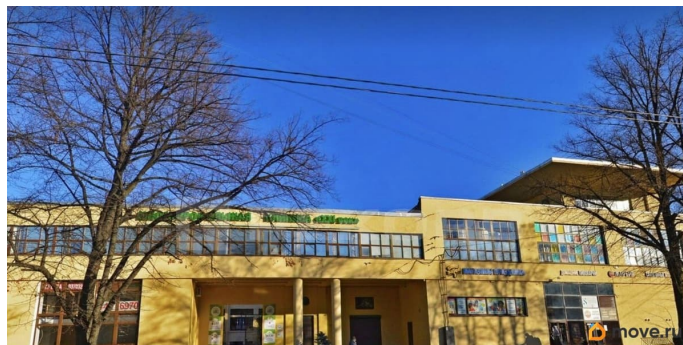

смешанная Телекоммуникации: интернет, wi-fi и телефонная линия Вентиляция: естественная Характеристики бизнес-центра: Этажность: 3 Пропускная система: есть Инфраструктура: магазины, медицинский центр Договор аренды заключается напрямую с собственником бизнес-центра. Какие-либо дополнительные проценты и комиссии отсутствуют. Звоните, мы покажем помещение в любое удобное для вас время.