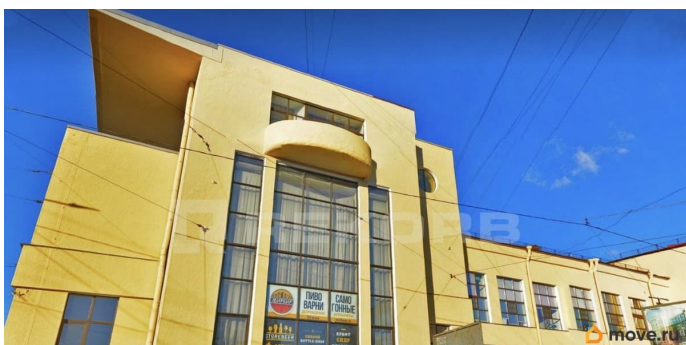

смешанная Телекоммуникации: интернет, wi-fi и телефонная линия Вентиляция: естественная Характеристики бизнес-центра: Этажность: 3 Пропускная система: есть Инфраструктура: магазины, медицинский центр Договор аренды заключается напрямую с собственником бизнес-центра. Какие-либо дополнительные проценты и комиссии отсутствуют. Звоните, мы покажем помещение в любое удобное для вас время.