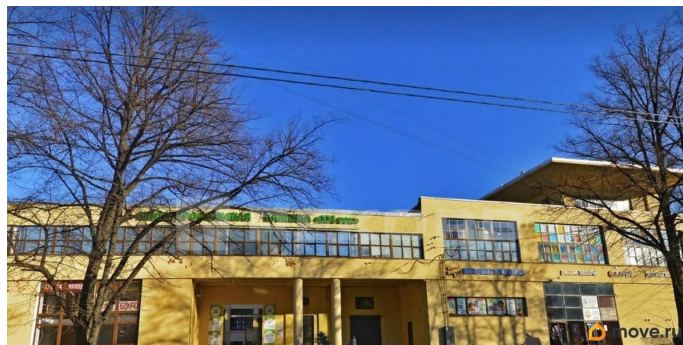

смешанная Телекоммуникации: интернет, wi-fi и телефонная линия Вентиляция: естественная Характеристики бизнес-центра: Этажность: 3 Пропускная система: есть Инфраструктура: магазины, медицинский центр Договор аренды заключается напрямую с собственником бизнес-центра. Какие-либо дополнительные проценты и комиссии отсутствуют. Звоните, мы покажем помещение в любое удобное для вас время.