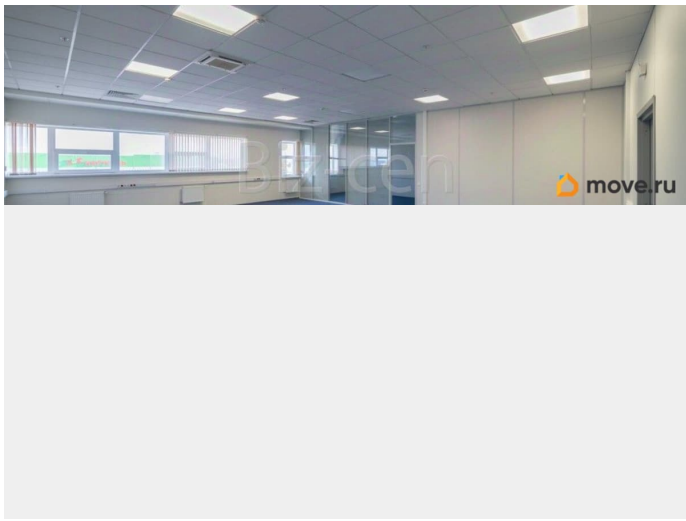

для заметок

Телеком, Авантел; • парковка: на территории БЦ; • здание работает: круглосуточно; Показы в рабочее время. Получите подробную информацию об офисе. Отправим ее на почту или по Whatsapp. Для организации просмотра и для получения консультации по условиям аренды звоните. Для вас наши услуги абсолютно бесплатны — их оплачивают бизнес-центры. Описание бизнес-центра: До станции метрополитена «Купчино» на общественном транспорте можно доехать за пол часа. Телекоммуникационные провайдеры Смарт Телеком и Авантел. НДС включен в цену аренды, коммунальные платежи отдельно.