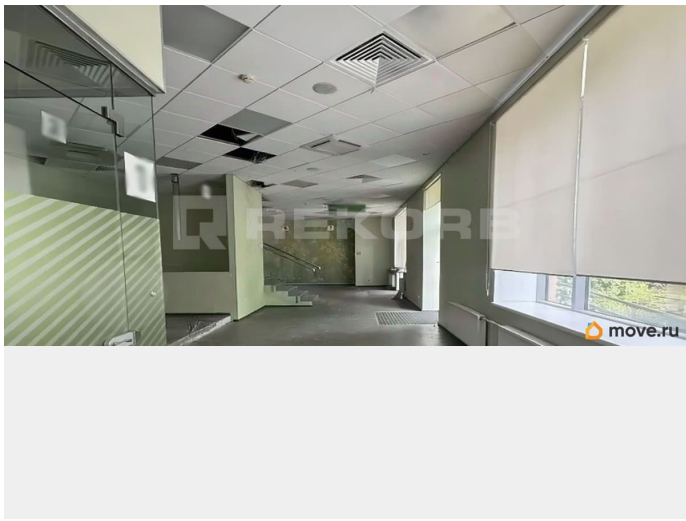

[Коммерческая недвижимость](#)

**Описание**

Сдается в аренду помещение класса В в непосредственной близости от метро. Здание расположено в Выборгском районе и находится в 6 минутах от метро Лесная. Здание построено в 1906 году, оснащено всеми необходимыми инженерными системами. Адрес: Санкт-Петербург, пр. Лесной д. 75. Ближайшее метро: Лесная. Арендная ставка: 2 000 руб/м<sup>2</sup> в мес. включая НДС отдельно оплачиваются коммунальные услуги, электричество, ОРЕХ, уборка  
Характеристики помещения: Планировка: смешанная Телекоммуникации: интернет, wi-

для заметок

fi и телефонная линия  
Характеристики  
бизнес-центра: Общая площадь: 2 231 м2  
Этажность: 4 Пропускная система: есть  
Инфраструктура: магазины, банкомат, кафе,  
медицинский центр, отделение банка  
Договор аренды заключается напрямую с  
собственником бизнес-центра. Какие-либо  
дополнительные проценты и комиссии  
отсутствуют. Звоните, мы покажем  
помещение в любое удобное для вас время.