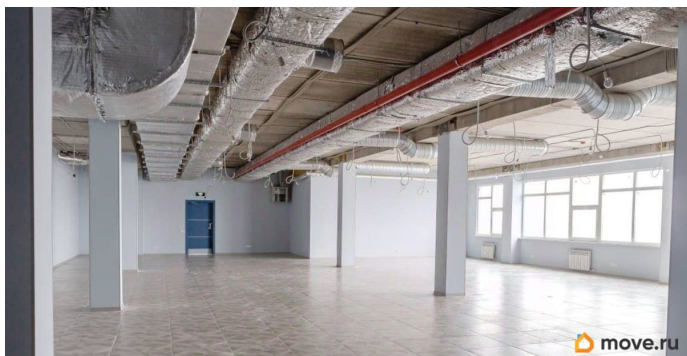

коридорного типа. Есть собственные санузлы,
хоз. помещения. Планировка: кабинетная.
Офисная отделка. Тип налогообложения: С
НДС. Лот 82964-68