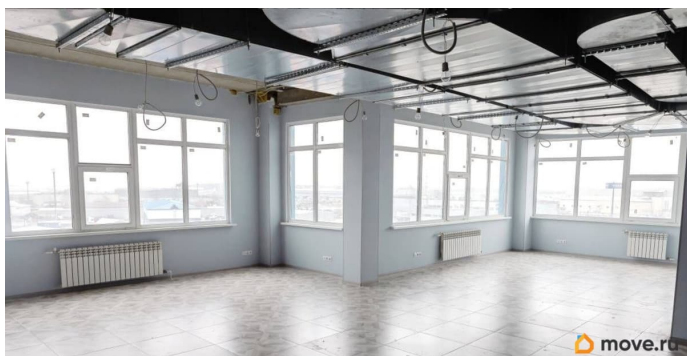

коридорного типа. Есть собственные санузлы,
хоз. помещения. Планировка: кабинетная.
Офисная отделка. Тип налогообложения: С
НДС. Лот 82964-68