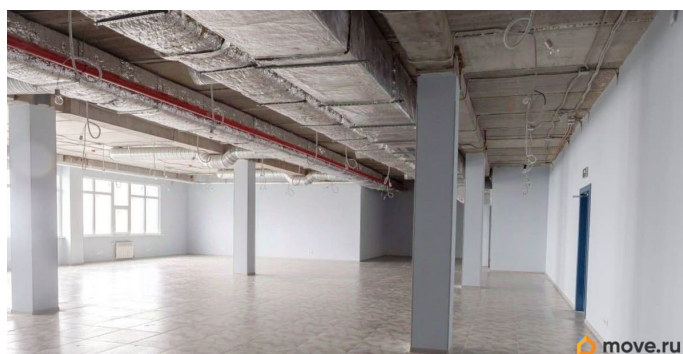

коридорного типа. Есть собственные санузлы,
хоз. помещения. Планировка: кабинетная.
Офисная отделка. Тип налогообложения: С
НДС. Лот 82964-68