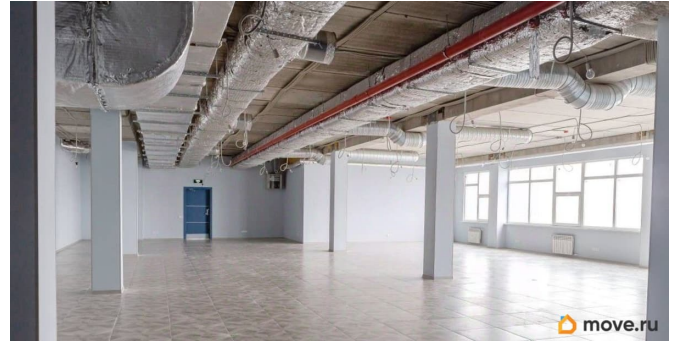

Сдаю

Раздел

[Коммерческая недвижимость](#)

Описание

Грузовой терминал Руслан находится недалеко от метро-Купчино, Шушары, на главной транспортной магистрали России - Санкт-Петербург- Москва, являющейся частью международной трассы Скандинавия М10, на границе города. Налоговая: 20. Лифты: Нет. Вентиляция: Приточно-вытяжная. Кондиционирование: Центральное. Безопасность: Контроль доступа, Видеонаблюдение. Парковка: Наземная. Описание помещения: Этаж целиком, выполнен стандартный офисный ремонт. Функциональная планировка

для заметок

коридорного типа. Есть собственные санузлы,
хоз. помещения. Планировка: кабинетная.
Офисная отделка. Тип налогообложения: С
НДС. Лот 82964-68

Move.ru - вся недвижимость России