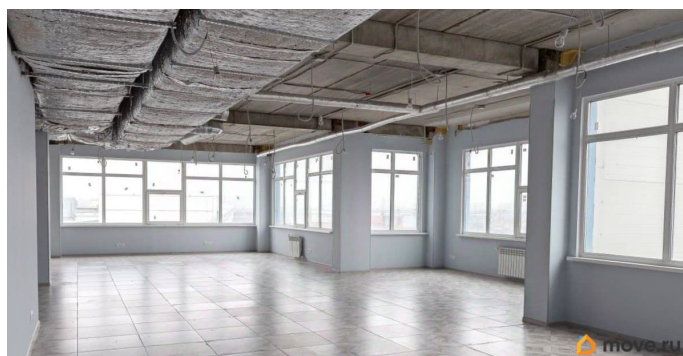

коридорного типа. Есть собственные санузлы,
хоз. помещения. Планировка: кабинетная.
Офисная отделка. Тип налогообложения: С
НДС. Лот 82964-68