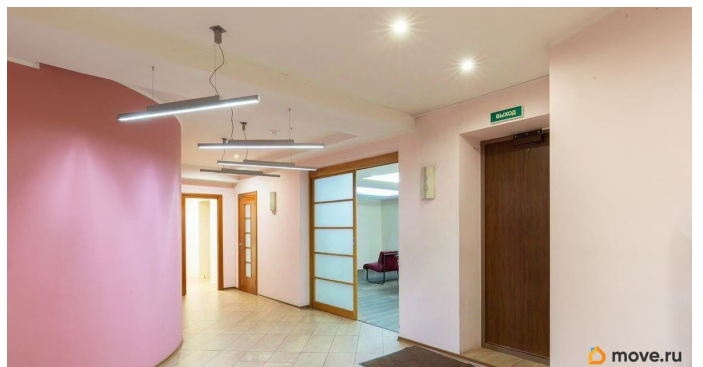

Сдаю

Раздел

[Коммерческая недвижимость](#)

**Описание**

Аренда от собственника! Помещение 232 м на первом этаже в административном нежилом здании рядом со входом в метро «Достоевская», до Невского проспекта 600м. Парковка и разгрузка в закрытом дворе под шлагбаумом. Нежилое административное здание построено в 2002 году. Охраняемый двор и парковка, круглосуточная охрана и видеонаблюдение. Технические характеристики:- Вход с улицы - Централизованное водоснабжение- Выделенная электрическая мощность 15 кВт-

для заметок

Пожарная сигнализация- Приточно-вытяжная вентиляция- Высота потолка 2,87- Станция NORTEL MERIDIAN-- Современная переговорная и демонстрационный зал- Оборудованная кухня, санузлы.

Move.ru - вся недвижимость России