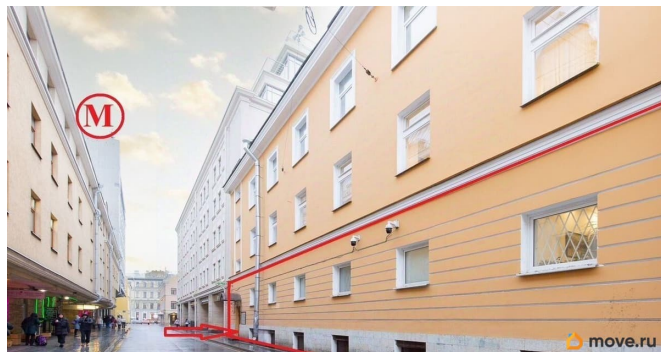

Сдаю

Раздел

[Коммерческая недвижимость](#)

**Описание**

Аренда от собственника! Помещение 232 м на первом этаже в административном нежилом здании рядом со входом в метро «Достоевская», до Невского проспекта 600м. Парковка и разгрузка в закрытом дворе под шлагбаумом. Нежилое административное здание построено в 2002 году. Охраняемый двор и парковка, круглосуточная охрана и видеонаблюдение. Технические характеристики:- Вход с улицы - Централизованное водоснабжение- Выделенная электрическая мощность 15 кВт-

для заметок

Пожарная сигнализация- Приточно-вытяжная вентиляция- Высота потолка 2,87- Станция NORTEL MERIDIAN-- Современная переговорная и демонстрационный зал- Оборудованная кухня, санузлы.

Move.ru - вся недвижимость России