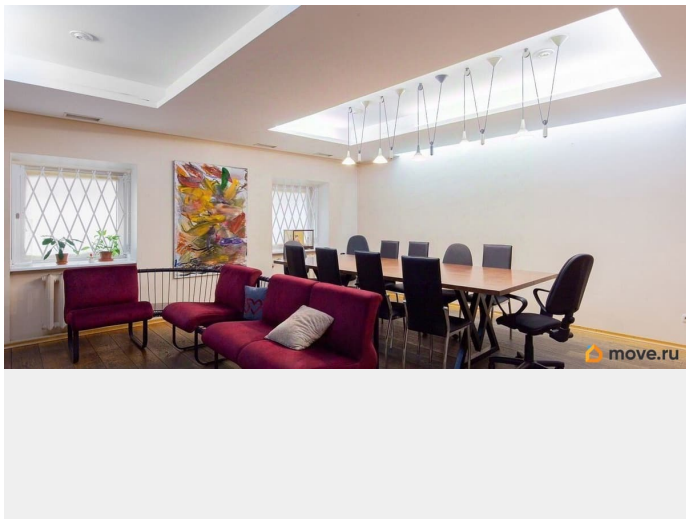

Сдаю

Раздел

[Коммерческая недвижимость](#)

**Описание**

Аренда от собственника! Помещение 232 м на первом этаже в административном нежилом здании рядом со входом в метро «Достоевская», до Невского проспекта 600м. Парковка и разгрузка в закрытом дворе под шлагбаумом. Нежилое административное здание построено в 2002 году. Охраняемый двор и парковка, круглосуточная охрана и видеонаблюдение. Технические характеристики:- Вход с улицы - Централизованное водоснабжение- Выделенная электрическая мощность 15 кВт-

для заметок

Пожарная сигнализация- Приточно-вытяжная вентиляция- Высота потолка 2,87- Станция NORTEL MERIDIAN-- Современная переговорная и демонстрационный зал- Оборудованная кухня, санузлы.

Move.ru - вся недвижимость России