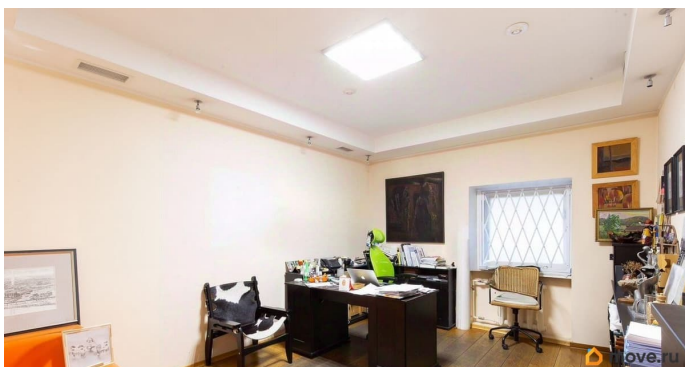

Сдаю

Раздел

[Коммерческая недвижимость](#)

**Описание**

Аренда от собственника! Помещение 232 м на первом этаже в административном нежилом здании рядом со входом в метро «Достоевская», до Невского проспекта 600м. Парковка и разгрузка в закрытом дворе под шлагбаумом. Нежилое административное здание построено в 2002 году. Охраняемый двор и парковка, круглосуточная охрана и видеонаблюдение. Технические характеристики:- Вход с улицы - Централизованное водоснабжение- Выделенная электрическая мощность 15 кВт-

для заметок

Пожарная сигнализация- Приточно-вытяжная вентиляция- Высота потолка 2,87- Станция NORTEL MERIDIAN-- Современная переговорная и демонстрационный зал- Оборудованная кухня, санузлы.

Move.ru - вся недвижимость России