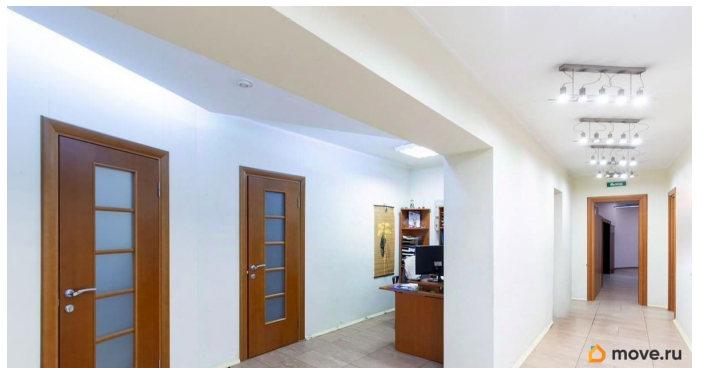

Сдаю

Раздел

[Коммерческая недвижимость](#)

**Описание**

Аренда от собственника! Помещение 232 м на первом этаже в административном нежилом здании рядом со входом в метро «Достоевская», до Невского проспекта 600м. Парковка и разгрузка в закрытом дворе под шлагбаумом. Нежилое административное здание построено в 2002 году. Охраняемый двор и парковка, круглосуточная охрана и видеонаблюдение. Технические характеристики:- Вход с улицы - Централизованное водоснабжение- Выделенная электрическая мощность 15 кВт-

для заметок

Пожарная сигнализация- Приточно-вытяжная вентиляция- Высота потолка 2,87- Станция NORTEL MERIDIAN-- Современная переговорная и демонстрационный зал- Оборудованная кухня, санузлы.

Move.ru - вся недвижимость России