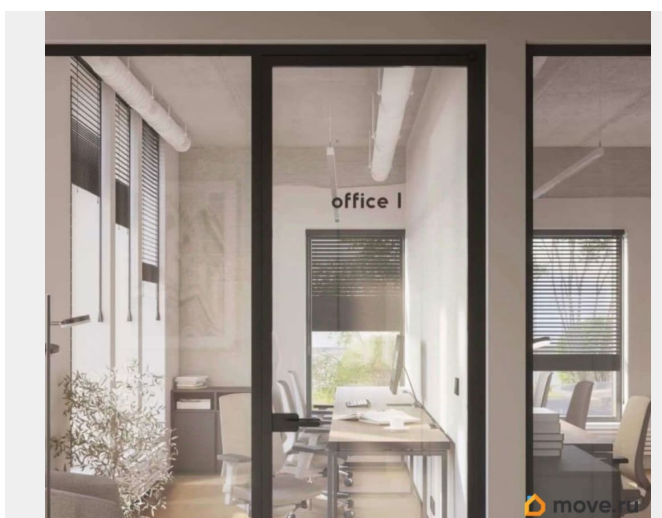

для заметок

оборудованием для работы 31 человек. Есть оборудованная кухня, санузлы, переговорные комнаты, зона отдыха и ресепшн. Выполнен дизайнерский ремонт. Планировка: смешанная. Офисная отделка. Мебель. Тип налогообложения: С НДС. Лот 80086-68