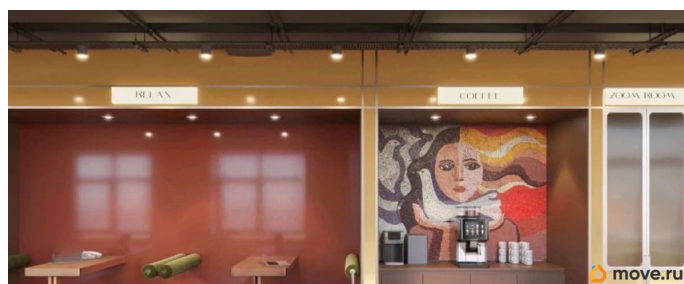

для заметок

оборудованием для работы 31 человек. Есть оборудованная кухня, санузлы, переговорные комнаты, зона отдыха и ресепшн. Выполнен дизайнерский ремонт. Планировка: смешанная. Офисная отделка. Мебель. Тип налогообложения: С НДС. Лот 80086-68