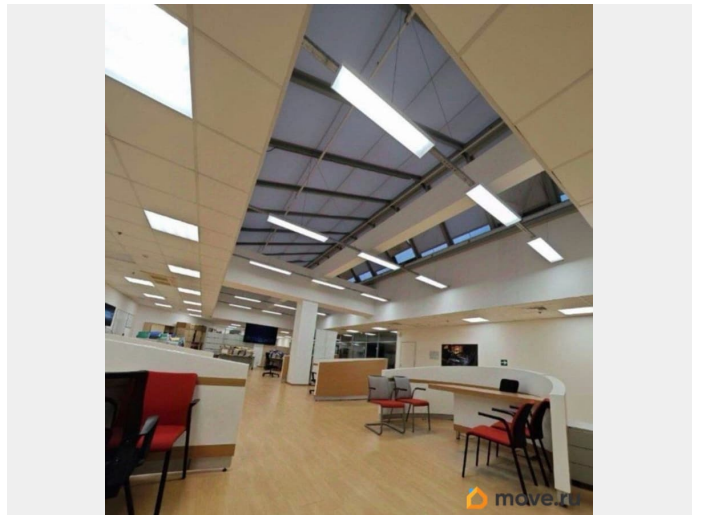

для заметок

Этаж целиком. Высота потолков составляет от 3 до 3.5 метров. Выполнена качественная отделка - подвесные потолки типа Армстронг, стены из гипсокартона с окраской, напольное покрытие - плитка и ламинат. Установлены современные стеклопакеты. Планировка: смешанная. Офисная отделка. Высокие потолки. Высота потолка: 3.5м. Тип налогообложения: С НДС. Лот 85790-68