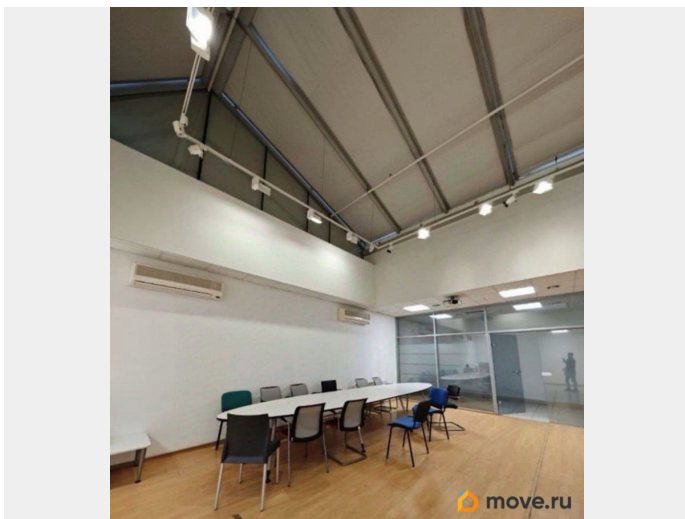

РАБОТАЕМ С АГЕНТАМИ И ПЛАТИМ!
РЕНТАВИК— участник ассоциации агентств КОКОН. Двухэтажное здание бизнес-класса расположено в Калининском районе на улице Руставели. Объект находится на первой линии с удобным выездом на основные магистрали города и съезд на Кольцевую автодорогу. Налоговая: 18. Лифты: Нет. Вентиляция: Приточно-вытяжная. Кондиционирование: Центральное. Безопасность: Круглосуточный доступ, Система пожаротушений, Видеонаблюдение. Парковка: Наземная. Описание помещения:

для заметок

Этаж целиком. Высота потолков составляет от 3 до 3.5 метров. Выполнена качественная отделка - подвесные потолки типа Армстронг, стены из гипсокартона с окраской, напольное покрытие - плитка и ламинат. Установлены современные стеклопакеты. Планировка: смешанная. Офисная отделка. Высокие потолки. Высота потолка: 3.5м. Тип налогообложения: С НДС. Лот 85790-68