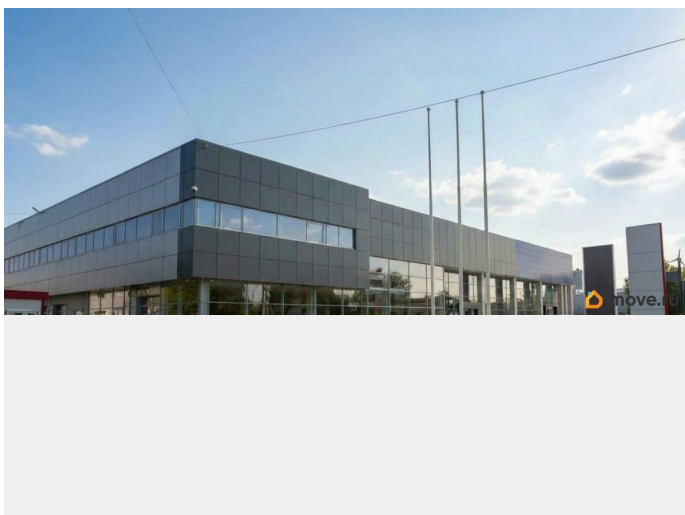

Этаж целиком. Высота потолков составляет от 3 до 3.5 метров. Выполнена качественная отделка - подвесные потолки типа Армстронг, стены из гипсокартона с окраской, напольное покрытие - плитка и ламинат. Установлены современные стеклопакеты. Планировка: смешанная. Офисная отделка. Высокие потолки. Высота потолка: 3.5м. Тип налогообложения: С НДС. Лот 85790-68