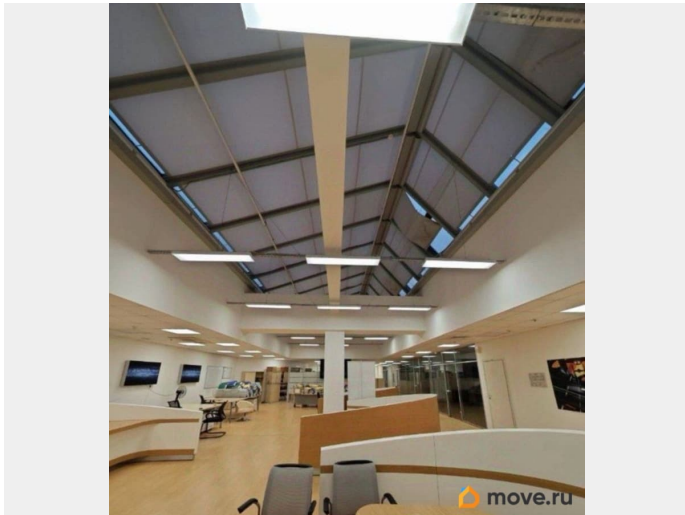

РАБОТАЕМ С АГЕНТАМИ И ПЛАТИМ!
РЕНТАВИК— участник ассоциации агентств КОКОН. Двухэтажное здание бизнес-класса расположено в Калининском районе на улице Руставели. Объект находится на первой линии с удобным выездом на основные магистрали города и съезд на Кольцевую автодорогу. Налоговая: 18. Лифты: Нет. Вентиляция: Приточно-вытяжная. Кондиционирование: Центральное. Безопасность: Круглосуточный доступ, Система пожаротушений, Видеонаблюдение. Парковка: Наземная. Описание помещения:

для заметок

Этаж целиком. Высота потолков составляет от 3 до 3.5 метров. Выполнена качественная отделка - подвесные потолки типа Армстронг, стены из гипсокартона с окраской, напольное покрытие - плитка и ламинат. Установлены современные стеклопакеты. Планировка: смешанная. Офисная отделка. Высокие потолки. Высота потолка: 3.5м. Тип налогообложения: С НДС. Лот 85790-68