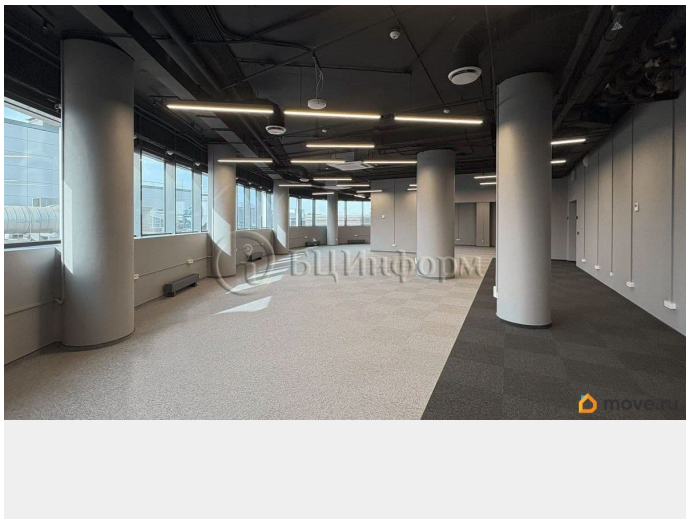

Move.ru - вся недвижимость России