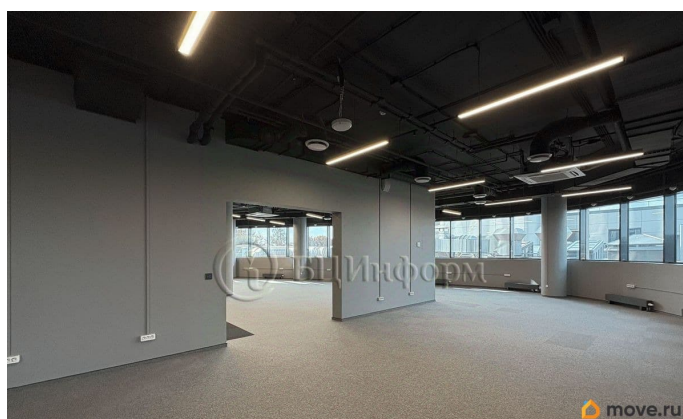

приточно-вытяжной вентиляцией воздуха.
Для удобства автомобилистов предусмотрен паркинг. Бизнес-центр находится между тремя станциями метрополитена «Новочеркасская», «Ладожская» и «Проспект Большевиков». В шаговой доступности остановки наземного общественного транспорта и железнодорожный вокзал. Договор аренды напрямую с собственником. Без скрытых комиссий и платежей.