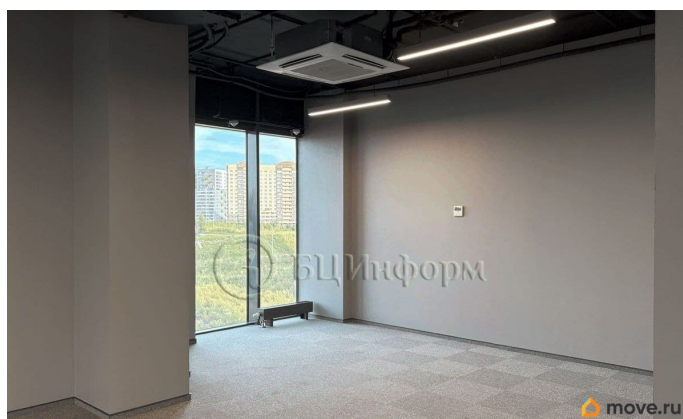

приточно-вытяжной вентиляцией воздуха.
Для удобства автомобилистов предусмотрен паркинг. Бизнес-центр находится между тремя станциями метрополитена «Новочеркасская», «Ладожская» и «Проспект Большевиков». В шаговой доступности остановки наземного общественного транспорта и железнодорожный вокзал. Договор аренды напрямую с собственником. Без скрытых комиссий и платежей.