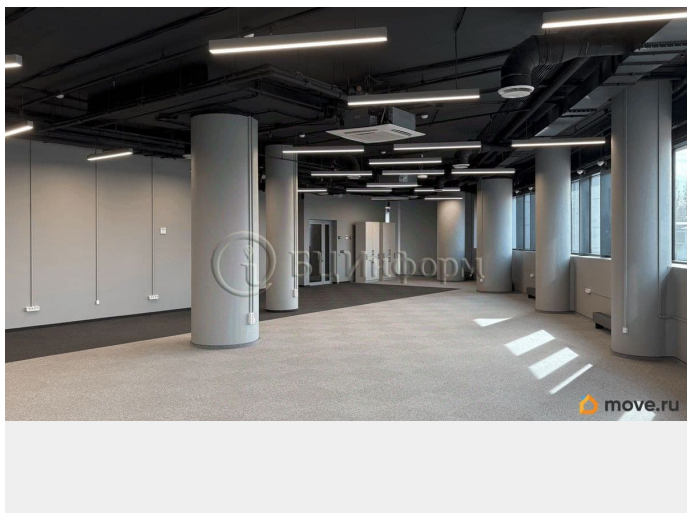

приточно-вытяжной вентиляцией воздуха.
Для удобства автомобилистов предусмотрен паркинг. Бизнес-центр находится между тремя станциями метрополитена «Новочеркасская», «Ладожская» и «Проспект Большевиков». В шаговой доступности остановки наземного общественного транспорта и железнодорожный вокзал. Договор аренды напрямую с собственником. Без скрытых комиссий и платежей.