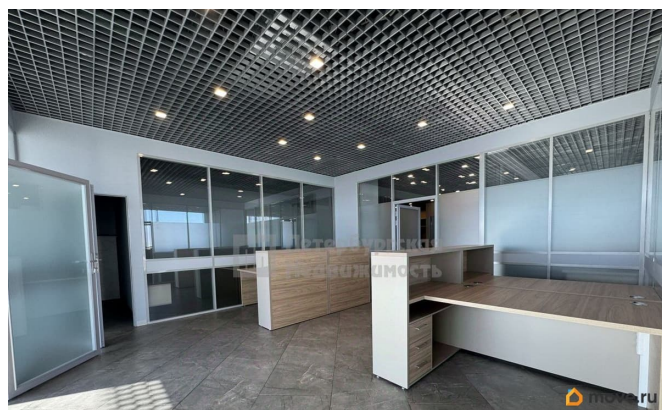

Создано: 03.04.2026 в 13:59

Обновлено: 08.04.2026 в 05:20

Санкт-Петербург, Наличная улица, 44К1

642 600 ₺

Санкт-Петербург, Наличная улица, 44К1

Округ

[СПБ, Василеостровский район](#)

Улица

[улица Наличная](#)

Офис

Общая площадь

238 м²

Детали объекта

Тип сделки

Сдаю

Раздел

[Коммерческая недвижимость](#)

Описание

Аренда офиса в Василеостровском районе, в пяти минутах ходьбы от станции метро Приморская. Офис расположен в бизнес центре класса В. Технические характеристики: Площадь 238 м2 7 этаж
Аренда: 2700 руб.м2- 642 600 руб. Смешанная планировка Кондиционирование Приточно-вытяжная вентиляция Пропускная система Режим работы 24/7 Паркинг 18 000 руб.м/м НДС включен КУ отдельно Прямая аренда от собственника. Без комиссии. Звоните! Арт. 133683910

<https://spb.move.ru/objects/9293360471>

**Сергей Клименко, Петербургская
Недвижимость - Коммерческие
помещения**

79819703217

для заметок