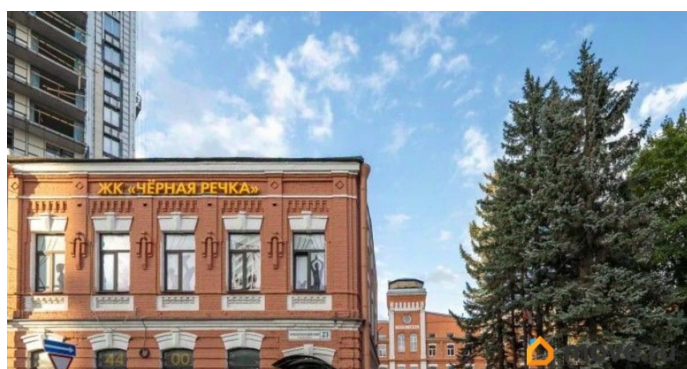

менеджеров колл-центра.