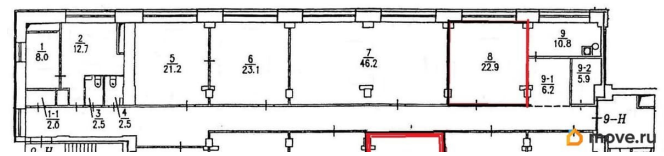

[СПБ, Выборгский район](#)

Улица

[проспект Лесной](#)

**Офис**

Общая площадь

23 м<sup>2</sup>

**Детали объекта**

Тип сделки

для заметок

План 2 этажа  
h = 3.06 м

План 2 этажа  
h = 3.06 м