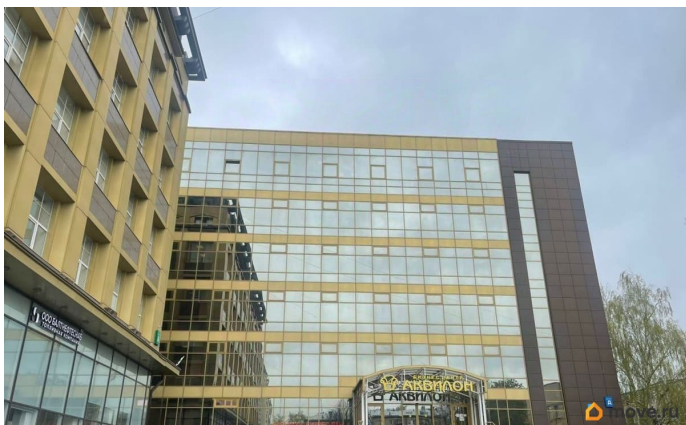

подвесные - тип Армстронг. Планировка:
смешанная. Офисная отделка. Высота
потолка: 2.6м. Тип налогообложения: С НДС.
Лот 85428-68