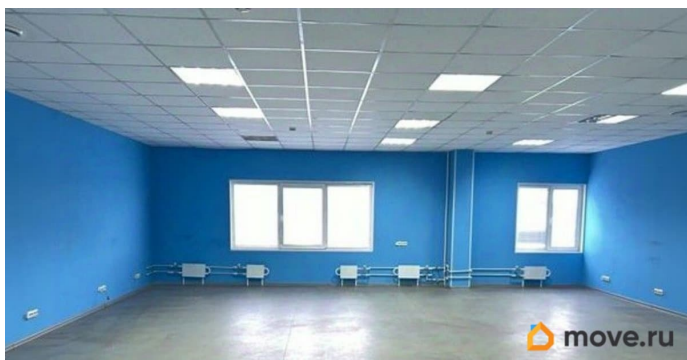

со стандартной офисной отделкой.

Планировка: кабинетная. Офисная отделка.

Высота потолка: 2.7м. Тип налогообложения:

С НДС. Лот 86594-68