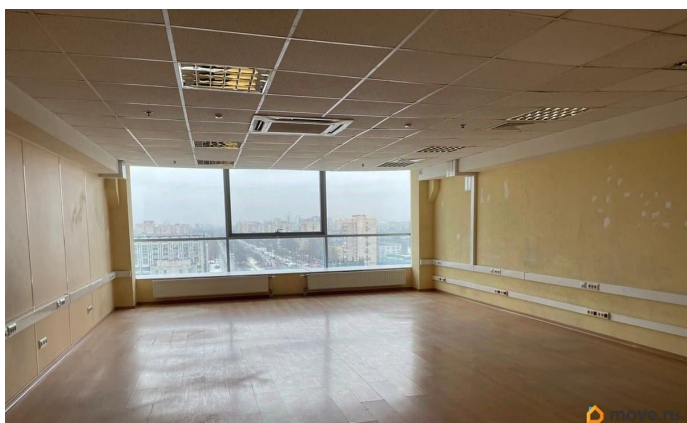

Детали объекта

Тип сделки

Сдаю

Раздел

[Коммерческая недвижимость](#)

Описание

Бизнес-центр Константа располагается в непосредственной близости от деловой части Санкт-Петербурга. Ближайшие станции метро Московская, Ленинский проспект, Парк Победы. Отличная транспортная логистика с быстрым выездом на КАД, ЗСД и Московский проспект. Налоговая: 23. Лифты: Есть. Вентиляция: Приточно-вытяжная. Кондиционирование: Центральное. Безопасность: Круглосуточная охрана, Контроль доступа, Система пожаротушений, Видеонаблюдение. Парковка: Наземная. Описание помещения: Выполнена стандартная офисная отделка - отделка стен

для заметок

выполнена материалом Випрок, потолок подвесной типа Армстронг, напольное покрытие - ламинат. Оснащено системой кондиционирования и приточно-вытяжной вентиляцией. Санузел расположен на этаже. Планировка: смешанная. Требуется косметический ремонт. Высота потолка: 3м. Тип налогообложения: С НДС. Лот 79664-68