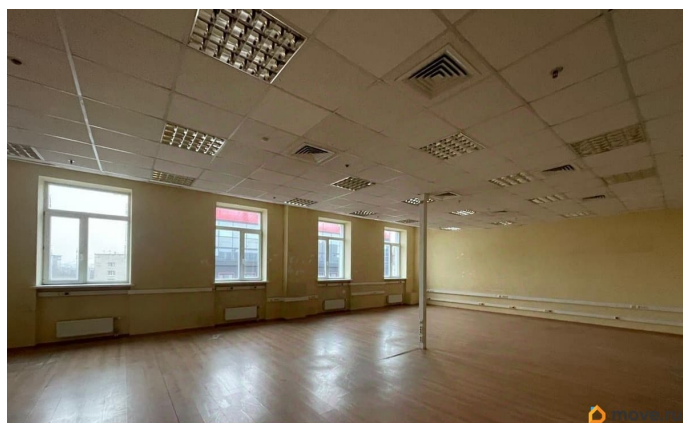

Детали объекта

Тип сделки

Сдаю

Раздел

[Коммерческая недвижимость](#)

Описание

Бизнес-центр Константа располагается в непосредственной близости от деловой части Санкт-Петербурга. Ближайшие станции метро Московская, Ленинский проспект, Парк Победы. Отличная транспортная логистика с быстрым выездом на КАД, ЗСД и Московский проспект. Налоговая: 23. Лифты: Есть. Вентиляция: Приточно-вытяжная. Кондиционирование: Центральное. Безопасность: Круглосуточная охрана, Контроль доступа, Система пожаротушений, Видеонаблюдение. Парковка: Наземная. Описание помещения: Выполнена стандартная офисная отделка - отделка стен

для заметок

выполнена материалом Випрок, потолок подвесной типа Армстронг, напольное покрытие - ламинат. Оснащено системой кондиционирования и приточно-вытяжной вентиляцией. Санузел расположен на этаже. Планировка: смешанная. Требуется косметический ремонт. Высота потолка: 3м. Тип налогообложения: С НДС. Лот 79664-68