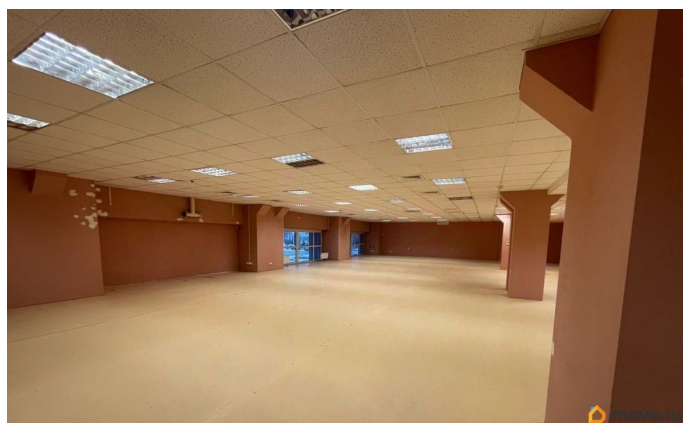

## Описание

Бизнес-центр Константа располагается в непосредственной близости от деловой части Санкт-Петербурга. Ближайшие станции метро Московская, Ленинский проспект, Парк Победы. Отличная транспортная логистика с быстрым выездом на КАД, ЗСД и Московский проспект. Налоговая: 23. Лифты: Есть. Вентиляция: Приточно-вытяжная. Кондиционирование: Центральное. Безопасность: Круглосуточная охрана, Контроль доступа, Система пожаротушений, Видеонаблюдение. Парковка: Наземная. Описание помещения: Выполнена стандартная офисная отделка - отделка стен

для заметок

выполнена материалом Випрок, потолок подвесной типа Армстронг, напольное покрытие - ламинат. Оснащено системой кондиционирования и приточно-вытяжной вентиляцией. Санузел расположен на этаже. Планировка: смешанная. Требуется косметический ремонт. Высота потолка: 3м. Тип налогообложения: С НДС. Лот 79664-68