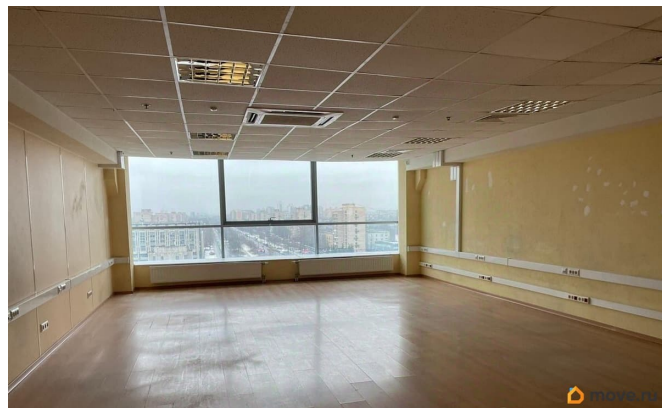

для заметок

выполнена материалом Випрок, потолок подвесной типа Армстронг, напольное покрытие - ламинат. Оснащено системой кондиционирования и приточно-вытяжной вентиляцией. Санузел расположен на этаже. Планировка: смешанная. Требуется косметический ремонт. Высота потолка: 3м. Тип налогообложения: С НДС. Лот 79664-68