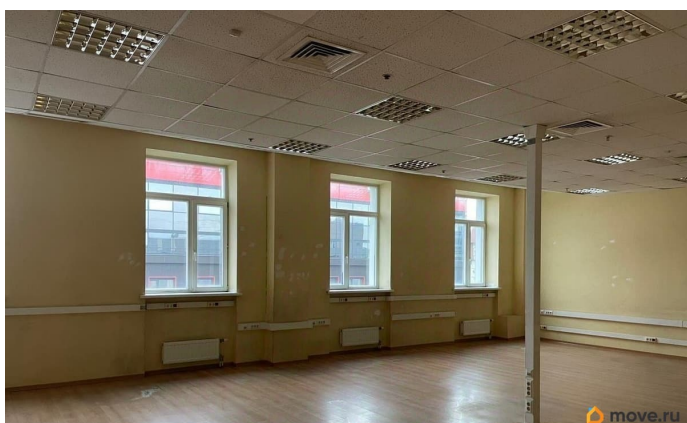

Детали объекта

Тип сделки

Сдаю

Раздел

[Коммерческая недвижимость](#)

Описание

Бизнес-центр Константа располагается в непосредственной близости от деловой части Санкт-Петербурга. Ближайшие станции метро Московская, Ленинский проспект, Парк Победы. Отличная транспортная логистика с быстрым выездом на КАД, ЗСД и Московский проспект. Налоговая: 23. Лифты: Есть. Вентиляция: Приточно-вытяжная. Кондиционирование: Центральное. Безопасность: Круглосуточная охрана, Контроль доступа, Система пожаротушений, Видеонаблюдение. Парковка: Наземная. Описание помещения: Выполнена стандартная офисная отделка - отделка стен

для заметок

выполнена материалом Випрок, потолок подвесной типа Армстронг, напольное покрытие - ламинат. Оснащено системой кондиционирования и приточно-вытяжной вентиляцией. Санузел расположен на этаже. Планировка: смешанная. Требуется косметический ремонт. Высота потолка: 3м. Тип налогообложения: С НДС. Лот 79664-68