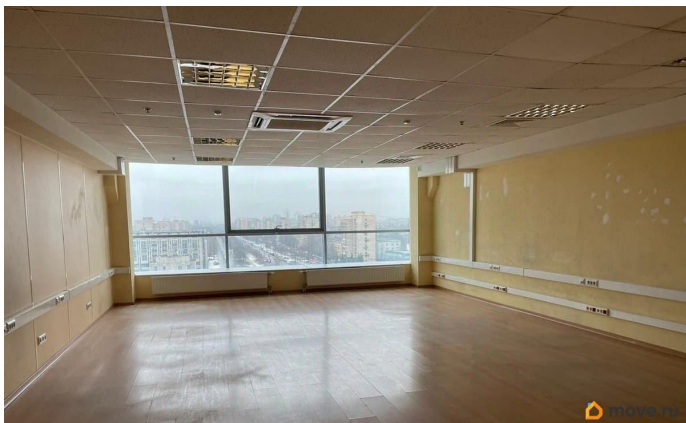

для заметок

выполнена материалом Випрок, потолок подвесной типа Армстронг, напольное покрытие - ламинат. Оснащено системой кондиционирования и приточно-вытяжной вентиляцией. Санузел расположен на этаже. Планировка: смешанная. Требуется косметический ремонт. Высота потолка: 3м. Тип налогообложения: С НДС. Лот 79664-68