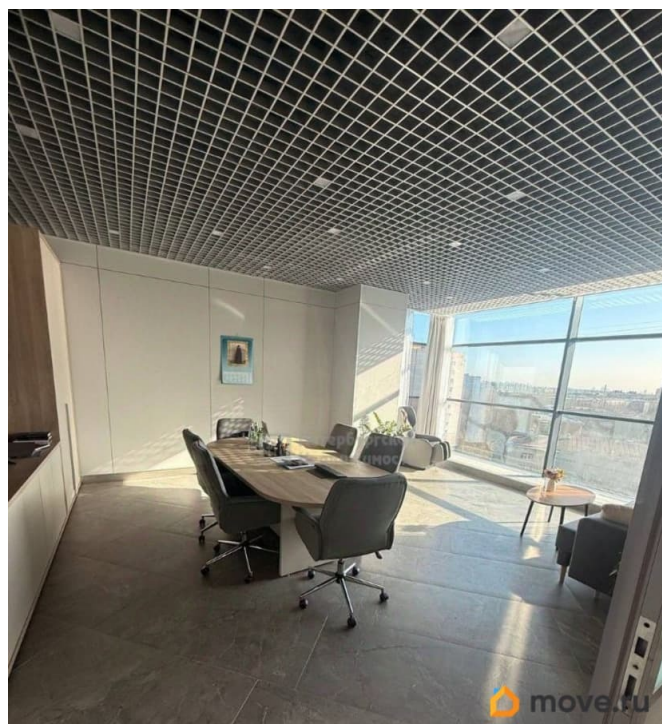

Создано: 03.04.2026 в 13:08

Обновлено: 04.04.2026 в 04:12

Санкт-Петербург, Наличная улица, 44К1

658 800 ₺

Санкт-Петербург, Наличная улица, 44К1

Округ

[СПБ, Василеостровский район](#)

Улица

[улица Наличная](#)

Офис

Общая площадь

244 м²

Детали объекта

Тип сделки

Сдаю

Раздел

[Коммерческая недвижимость](#)

Описание

Аренда офиса в Василеостровском районе, в пяти минутах ходьбы от станции метро Приморская. Офис свободен с середины мая. Офис расположен в бизнес центре класса В. Технические характеристики: Площадь 244 м2 7 этаж Аренда: 2700 руб.м2- 658 800 руб. Смешанная планировка Кондиционирование Приточно- вытяжная вентиляция Пропускная система Режим работы 24/7 Паркинг 18 000 руб.м/м НДС включен КУ отдельно Прямая аренда от собственника. Без комиссии. Звоните! Арт. 133758253

<https://spb.move.ru/objects/9293337984>

**Сергей Клименко, Петербургская
Недвижимость - Коммерческие
помещения**

79819703217

для заметок