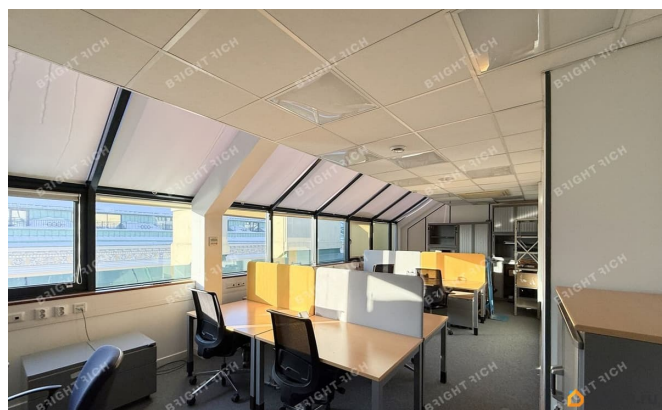

🕒 Создано: 01.11.2025 в 07:59

🔄 Обновлено: 06.04.2026 в 10:53

**Санкт-Петербург, Малая Морская улица,
23**

1 131 184 ₺

Санкт-Петербург, Малая Морская улица, 23

Округ

[СПБ, Адмиралтейский район](#)

Улица

[улица Малая Морская](#)

Офис

Общая площадь

244 м²

Детали объекта

Тип сделки

Сдаю

Раздел

[Коммерческая недвижимость](#)

Описание

Офисное помещение 244 кв. м в бизнес-центре «Белые ночи». Объект скоро освободится. Успеите забронировать на выгодных условиях. Готовность ко въезду уточняется по запросу. Район:

Адмиралтейский. Ближайшие станции метро:

Адмиралтейская, Гостиный двор, Невский

проспект. Характеристики: - Класс: В+; -

Арендопригодная площадь: 3800; - Код

налоговой: 38; - Кол-во мест наземного

паркинга: 15; - Интернет-провайдеры:

Вымпелком. Арендная ставка: 4 636 руб./кв. м

<https://spb.move.ru/objects/9293380960>

**Bright Rich St. Petersburg, Bright Rich
St Petersburg**

79811452402

для заметок