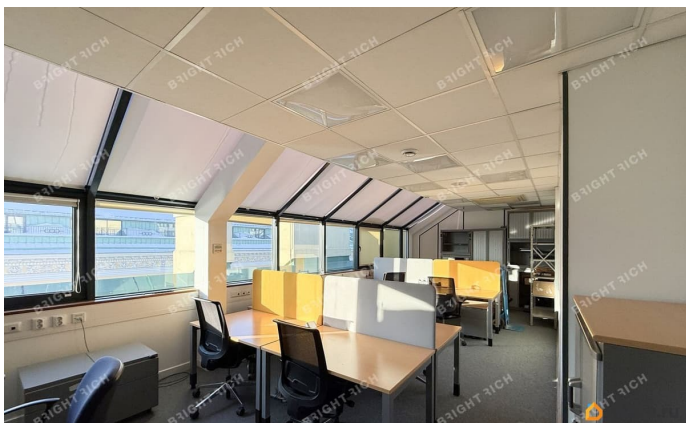

в месяц. Финансовые условия: - В стоимость включено: ОПЕХ, Коммунальные услуги, НДС;
- Оплачивается отдельно: Интернет, Уборка; - Налог: Включая НДС. Без комиссии и скрытых платежей для арендатора. Готовы оперативно организовать просмотр в удобное время, предоставить PDF-презентацию и план. Точное местоположение объекта можно найти по данным координатам:
59.934379,30.308684 ID = c_1780538