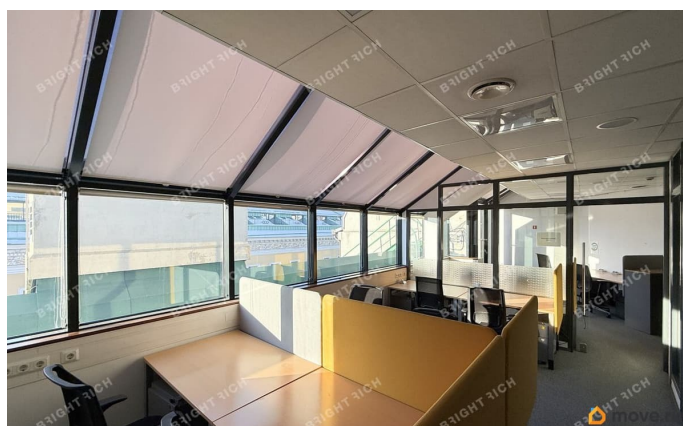

в месяц. Финансовые условия: - В стоимость включено: ОПЕХ, Коммунальные услуги, НДС;
- Оплачивается отдельно: Интернет, Уборка; - Налог: Включая НДС. Без комиссии и скрытых платежей для арендатора. Готовы оперативно организовать просмотр в удобное время, предоставить PDF-презентацию и план. Точное местоположение объекта можно найти по данным координатам:
59.934379,30.308684 ID = c_1780538