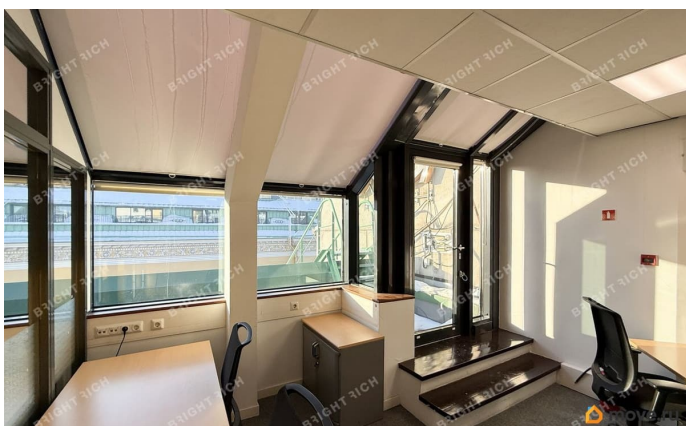

в месяц. Финансовые условия: - В стоимость включено: ОПЕХ, Коммунальные услуги, НДС;
- Оплачивается отдельно: Интернет, Уборка; - Налог: Включая НДС. Без комиссии и скрытых платежей для арендатора. Готовы оперативно организовать просмотр в удобное время, предоставить PDF-презентацию и план. Точное местоположение объекта можно найти по данным координатам:
59.934379,30.308684 ID = c_1780538