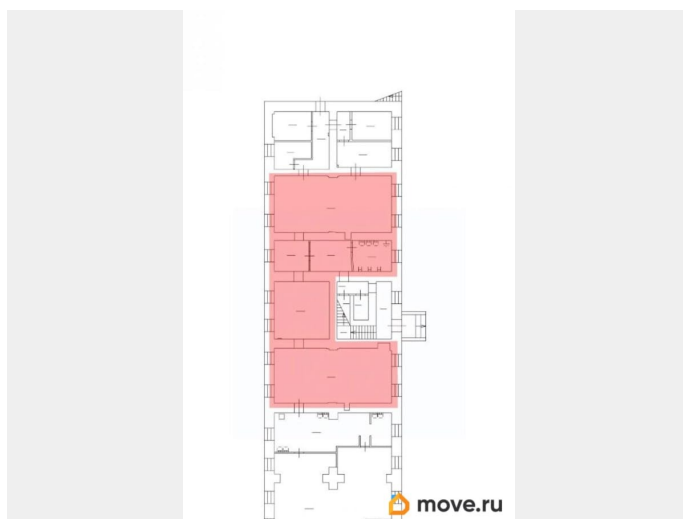

Действует пропускной режим.