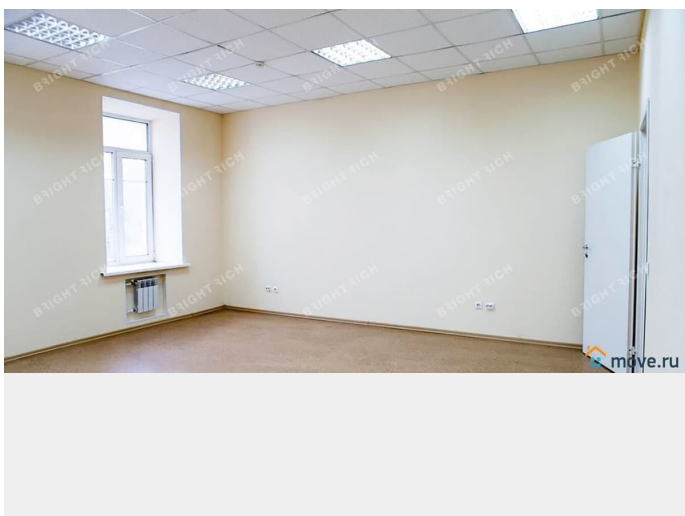

платежей для арендатора. Готовы оперативно организовать просмотр в удобное время, предоставить PDF-презентацию и план. Точное местоположение объекта можно найти по данным координатам:
59.915278,30.273782 ID = с_691522