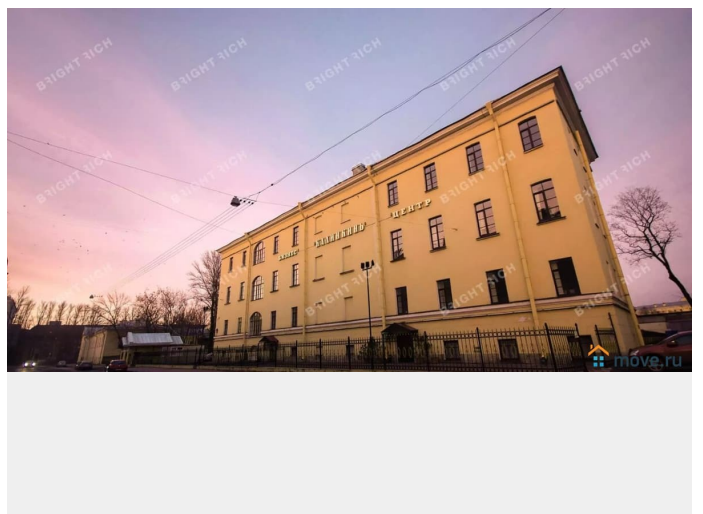

Создано: 18.02.2025 в 07:50

Обновлено: 01.04.2026 в 08:08

Санкт-Петербург, Рижский проспект, 41

350 730 ₹

Санкт-Петербург, Рижский проспект, 41

Округ

[СПБ, Адмиралтейский район](#)

Улица

[проспект Рижский](#)

Офис

Общая площадь

250.7 м²

Детали объекта

Тип сделки

Сдаю

Раздел

[Коммерческая недвижимость](#)

Описание

Офисное помещение 250.7 кв. м в бизнес-центре «Калинкинъ». Район: Адмиралтейский. Ближайшие станции метро: Нарвская. Характеристики: - Класс: В; - Арендопригодная площадь: 7436; - Код налоговой: 38; - Кол-во мест наземного паркинга: 130; - Интернет-провайдеры: Чайка Телеком. Арендная ставка: 1 399 руб./кв. м в месяц. Финансовые условия: - В стоимость включено: НДС; - Оплачивается отдельно: ОРЕХ, Интернет, Коммунальные услуги, Телефония, Уборка, Электроэнергия; - Налог: Включая НДС. Без комиссии и скрытых

<https://spb.move.ru/objects/9272868641>

Bright Rich St. Petersburg, Bright Rich St Petersburg

79811452402

для заметок

платежей для арендатора. Готовы оперативно организовать просмотр в удобное время, предоставить PDF-презентацию и план. Точное местоположение объекта можно найти по данным координатам:
59.915278,30.273782 ID = с_691522