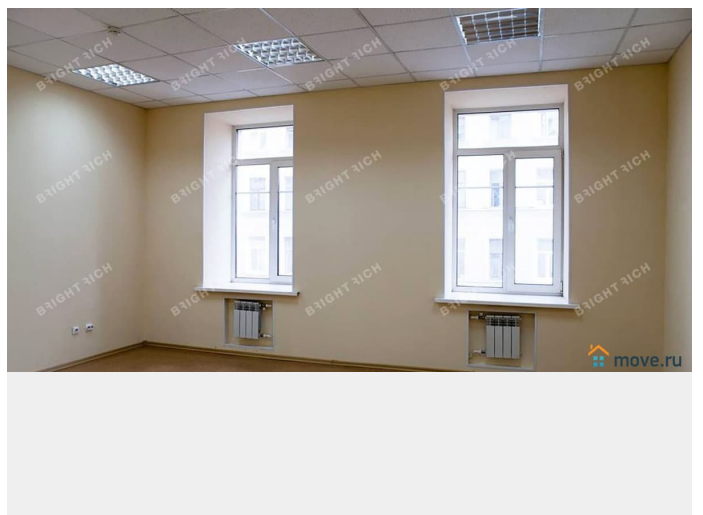

платежей для арендатора. Готовы оперативно организовать просмотр в удобное время, предоставить PDF-презентацию и план. Точное местоположение объекта можно найти по данным координатам:
59.915278,30.273782 ID = с_691522