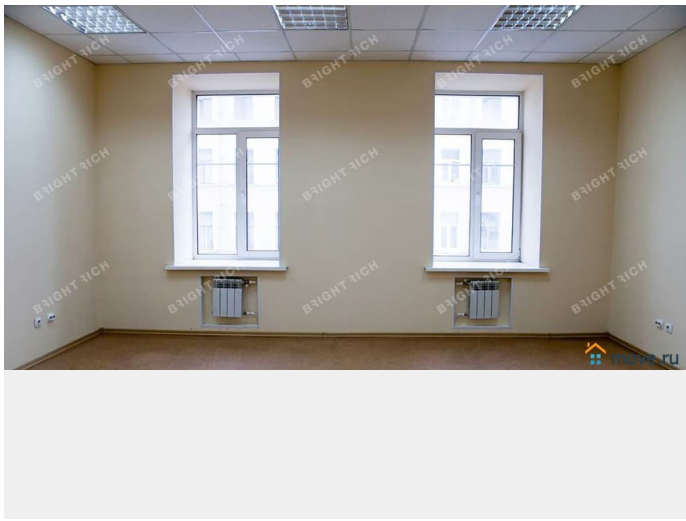

Move.ru - вся недвижимость России