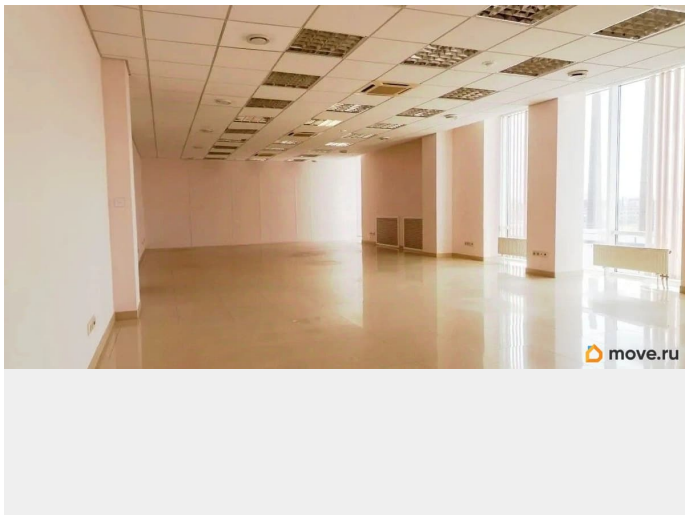

[Коммерческая недвижимость](#)

Описание

Без комиссии! Предлагаем в аренду офисный блок в современном деловом центре А класса «Премиум». Просторный светлый офисный блок. S=250,82 м2. Класс А. Условия аренды: 1400 руб. за м. кв. - Система вентиляции и кондиционирования; - На первом этаже БЦ располагается уютное кафе; - Автоматизированная система хранения ключей от офиса. Безопасность: круглосуточная охрана, видеонаблюдение, СКУД. Парковка: на офис выделено 5 парковочных мест! Включены все коммунальные и эксплуатационные расходы,

<https://spb.move.ru/objects/9287082441>

МЕГАКОМ-ЭЛИТ, МЕГАКОМ-ЭЛИТ

79111948499

для заметок

уборка офиса, мебель, парковка (летом включена в стоимость, в осенне-зимний период оплата за уборку снега).
Предоставляется юридический адрес. Запись на просмотр по предварительной договорённости!