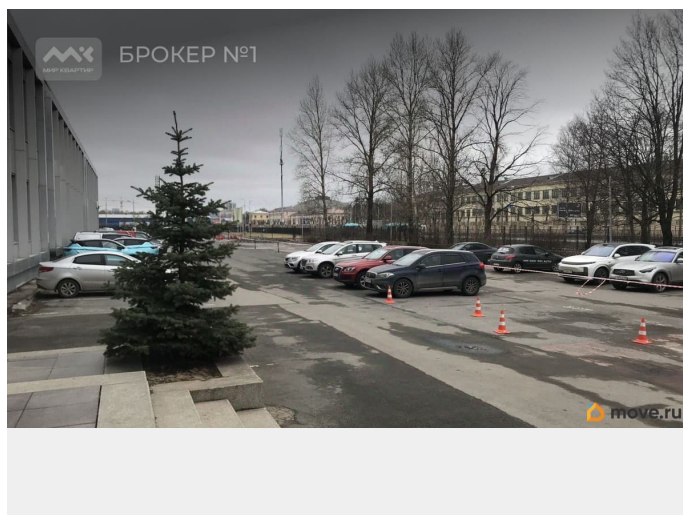

информацию по объекту. 20 лет работы с требовательными клиентами подготовили нас к решению ВАШИХ сложных задач. Будем рады знакомству! Ул. Рубинштейна, д.8.