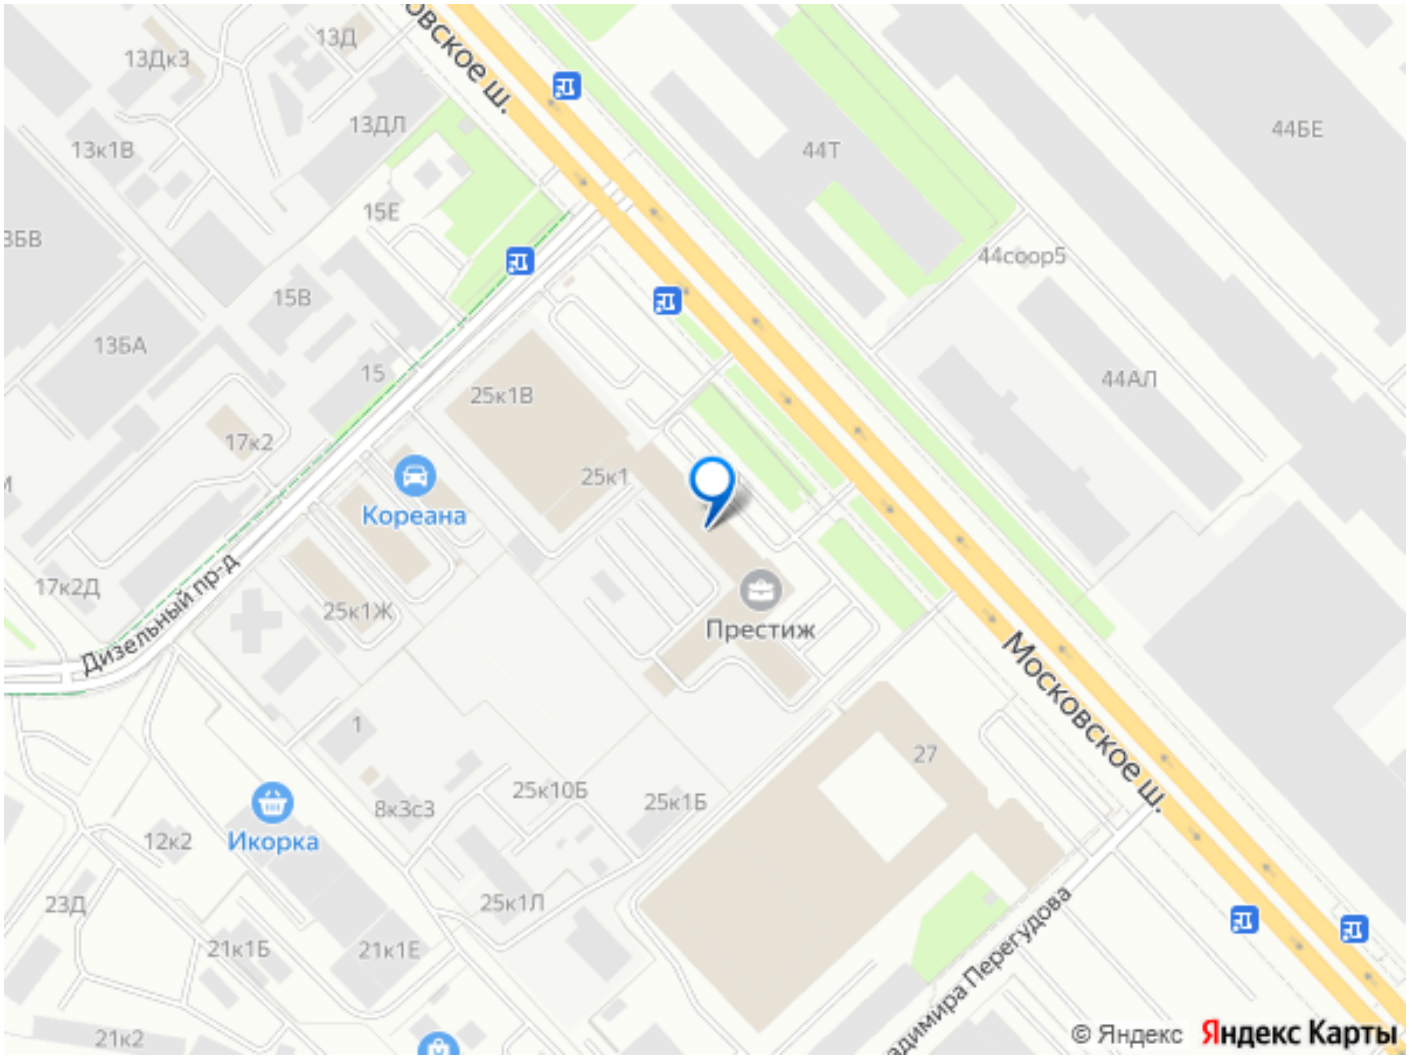

Move.ru - вся недвижимость России