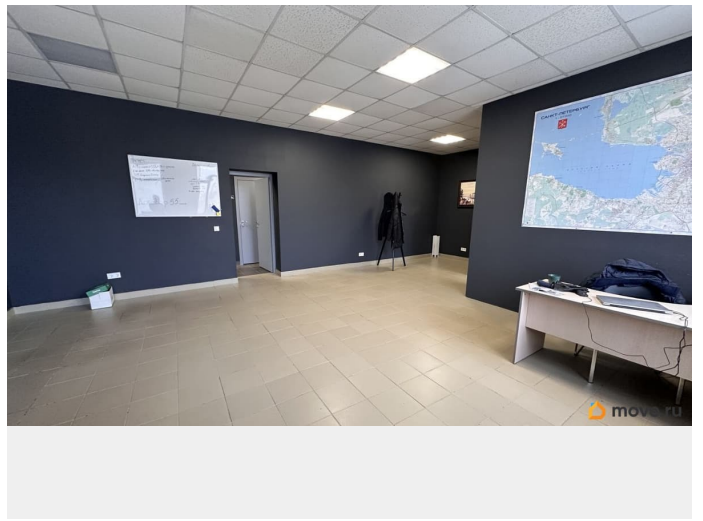

## Описание

Сдается офис - этаж (Зий) общей площадью 250 кв.м. площадь кабинетов 199.1 кв.м , на территории пром площадки,1000 руб. за кв.м.( за полезную площадь коридор в цену аренды не входит) +5% НДС, (ээ и вода по счетчикам, отопление входит в ставку). Есть складские помещения и открытые площадки. УСН - НДС 5%. По условиям: аренды 1ый и последний месяц.