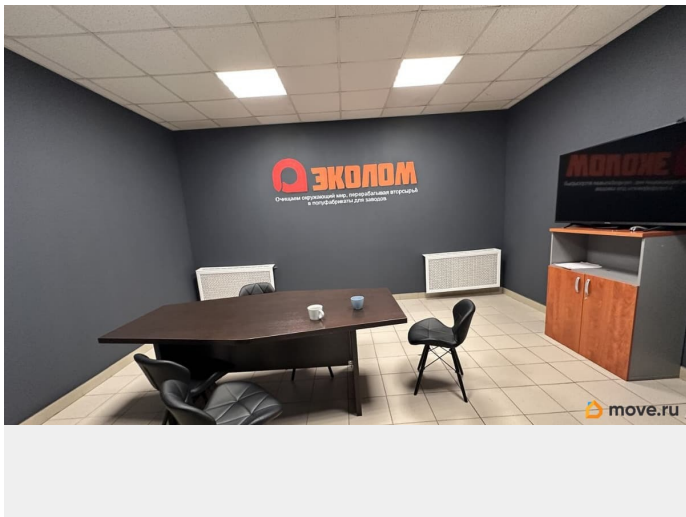

## Офис

Общая площадь

250 м<sup>2</sup>

## Описание

Сдается офис - этаж (Зий) общей площадью 250 кв.м. площадь кабинетов 199.1 кв.м , на территории пром площадки,1000 руб. за кв.м.( за полезную площадь коридор в цену аренды не входит) +5% НДС, (ээ и вода по счетчикам, отопление входит в ставку). Есть складские помещения и открытые площадки. УСН - НДС 5%. По условиям: аренды 1ый и последний месяц.