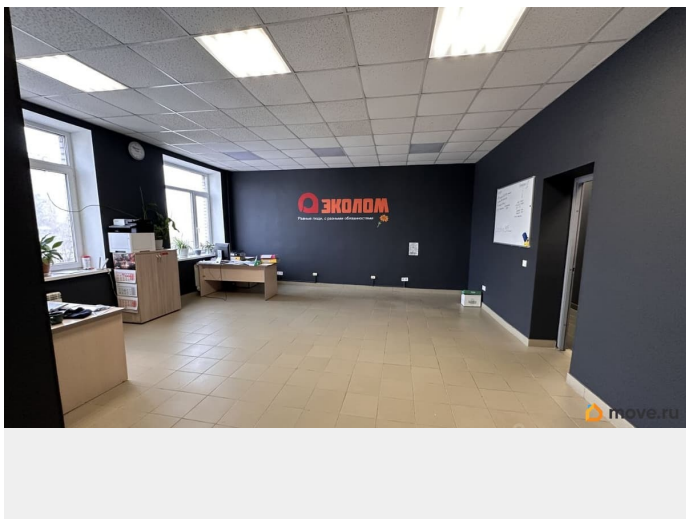

## Офис

Общая площадь

250 м<sup>2</sup>

## Описание

Сдается офис - этаж (Зий) общей площадью 250 кв.м. площадь кабинетов 199.1 кв.м , на территории пром площадки,1000 руб. за кв.м.( за полезную площадь коридор в цену аренды не входит) +5% НДС, (ээ и вода по счетчикам, отопление входит в ставку). Есть складские помещения и открытые площадки. УСН - НДС 5%. По условиям: аренды 1ый и последний месяц.