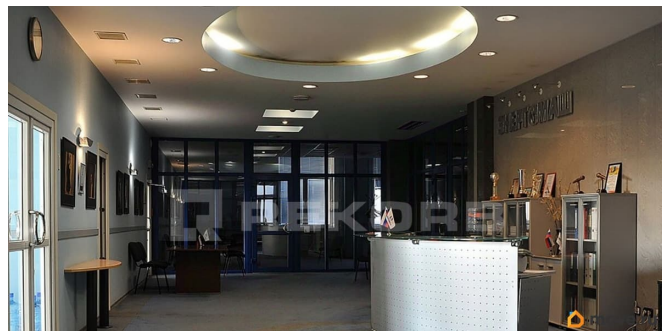

Сдаю

Раздел

[Коммерческая недвижимость](#)

Описание

Сдается в аренду помещение в бизнес-центре класса С. Бюджетное решение для вашего бизнеса. Бизнес-центр расположен в Кировском районе и находится в 23 минутах от метро Кировский завод. Здание реконструировано в 2002 году, оснащено всеми необходимыми инженерными системами, в том числе кондиционированием. Адрес: Санкт-Петербург, Трефолева д. 2, лит. В. Ближайшее метро: Кировский завод. Арендная ставка: 1 000 руб/м2 в мес. включая НДС отдельно оплачиваются коммунальные услуги, электричество, уборка

для заметок

Характеристики помещения: Планировка: смешанная Телекоммуникации: интернет, wi-fi и телефонная линия Вентиляция: естественная Кондиционирование: местное
Характеристики бизнес-центра: Общая площадь: 4 403 м2 Этажность: 9 Парковка: 37 машино-мест Пассажирские лифты: 2 шт. Грузовые лифты: 2 шт. Пропускная система: есть Договор аренды заключается напрямую с собственником бизнес-центра. Какие-либо дополнительные проценты и комиссии отсутствуют. Звоните, мы покажем помещение в любое удобное для вас время.