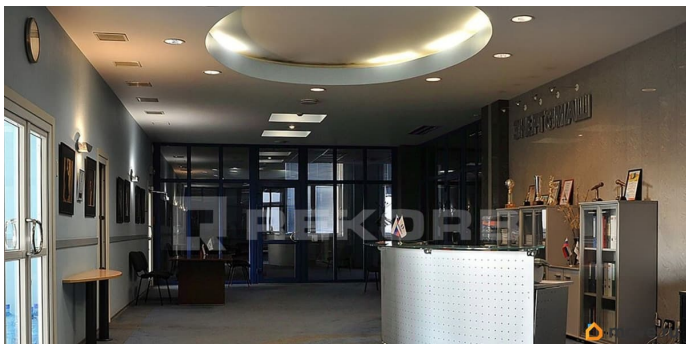

Сдаю

Раздел

[Коммерческая недвижимость](#)

Описание

Сдается в аренду помещение в бизнес-центре класса С. Бюджетное решение для вашего бизнеса. Бизнес-центр расположен в Кировском районе и находится в 23 минутах от метро Кировский завод. Здание реконструировано в 2002 году, оснащено всеми необходимыми инженерными системами, в том числе кондиционированием. Адрес: Санкт-Петербург, Трефолева д. 2, лит. В. Ближайшее метро: Кировский завод. Арендная ставка: 1 000 руб/м2 в мес. включая НДС отдельно оплачиваются коммунальные услуги, электричество, уборка

для заметок

Характеристики помещения: Планировка: смешанная Телекоммуникации: интернет, wi-fi и телефонная линия Вентиляция: естественная Кондиционирование: местное
Характеристики бизнес-центра: Общая площадь: 4 403 м2 Этажность: 9 Парковка: 37 машино-мест Пассажирские лифты: 2 шт. Грузовые лифты: 2 шт. Пропускная система: есть Договор аренды заключается напрямую с собственником бизнес-центра. Какие-либо дополнительные проценты и комиссии отсутствуют. Звоните, мы покажем помещение в любое удобное для вас время.