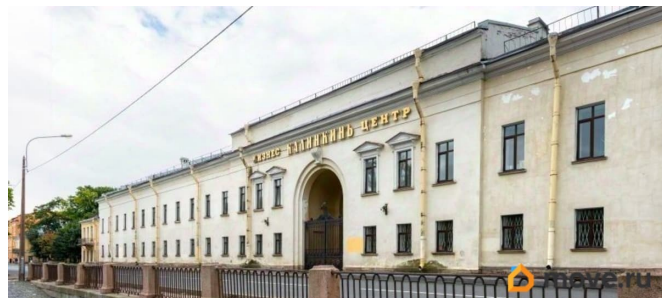

Создано: 02.04.2026 в 01:22

Обновлено: 02.04.2026 в 02:19

Финдерент, Финдерент

79816893902

Санкт-Петербург, Рижский проспект, 41В

166 988 ₽

Санкт-Петербург, Рижский проспект, 41В

Округ

[СПБ, Адмиралтейский район](#)

Улица

[проспект Рижский](#)

Офис

Общая площадь

257.3 м²

Детали объекта

Тип сделки

Сдаю

Раздел

[Коммерческая недвижимость](#)

Описание

Аренда помещения для размещения студии йоги. Площадь помещения - 257 кв. м. Цокольный этаж БЦ «Калинкинъ» на наб. Фонтанки, д. 166. Помещения светлые благодаря большому количеству арочных окон. Есть собственный санузел с душевой кабиной. Помещения оснащены всеми необходимыми инженерными коммуникациями, в том числе пожарной сигнализацией, системой контроля доступа, высокоскоростным интернетом и цифровой телефонией. Действует система контроля и управления доступом: проход на территорию

для заметок

осуществляется по пропускам. Охрана — 24 часа. Объект расположен в Адмиралтейском районе, в квартале, ограниченном Рижским проспектом, Старо-Петергофским проспектом и наб. реки Фонтанки. Фасадная часть здания выходит на Либавский переулок. Внутренняя территория включает в себя парк с зелеными насаждениями и фонтаном. Ближайшие станции метро: «Нарвская»; «Балтийская». Общественный наземный транспорт представлен проходящими по Рижскому пр. автобусным маршрутом и маршрутными такси. Звоните в колл-центр для получения более подробной информации и записи на просмотр.