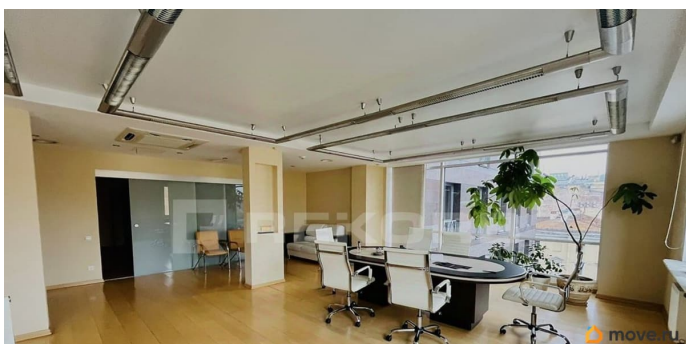

бизнес-центра: Общая площадь: 6 576 м2
Этажность: 5 Пропускная система: есть
Договор аренды заключается напрямую с
собственником бизнес-центра. Какие-либо
дополнительные проценты и комиссии
отсутствуют. Звоните, мы покажем
помещение в любое удобное для вас время.