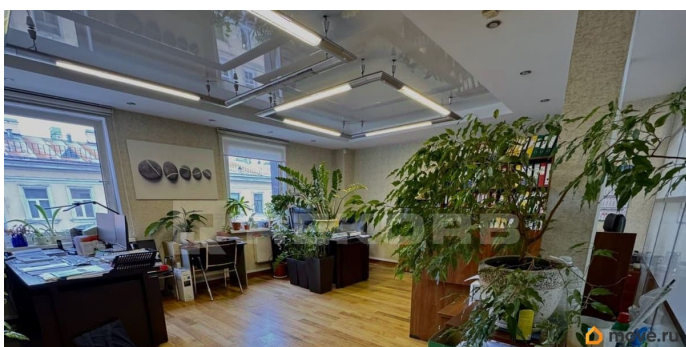

бизнес-центра: Общая площадь: 6 576 м2
Этажность: 5 Пропускная система: есть
Договор аренды заключается напрямую с
собственником бизнес-центра. Какие-либо
дополнительные проценты и комиссии
отсутствуют. Звоните, мы покажем
помещение в любое удобное для вас время.