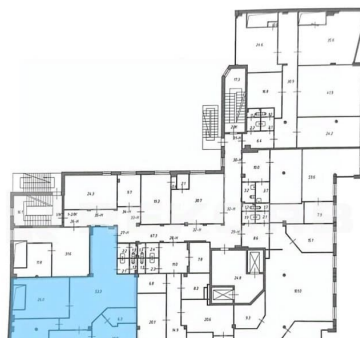

Общая площадь

257 м²

Детали объекта

Тип сделки

Сдаю

Раздел

[Коммерческая недвижимость](#)

Описание

для заметок

бизнес-центра: Общая площадь: 6 576 м2
Этажность: 5 Пропускная система: есть
Договор аренды заключается напрямую с
собственником бизнес-центра. Какие-либо
дополнительные проценты и комиссии
отсутствуют. Звоните, мы покажем
помещение в любое удобное для вас время.