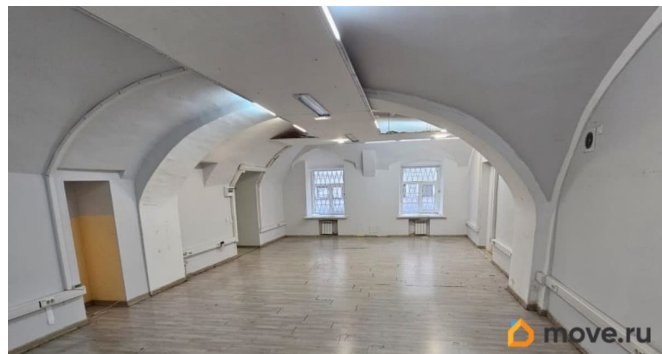

Санкт-Петербург, Рижский проспект, 41В

180 055 ₹

Санкт-Петербург, Рижский проспект, 41В

Округ

[СПБ, Адмиралтейский район](#)

Улица

[проспект Рижский](#)

Офис

Общая площадь

258.7 м²

Детали объекта

Тип сделки

Сдаю

Раздел

[Коммерческая недвижимость](#)

Описание

В Адмиралтейском районе города сдаётся в аренду блок площадью 258.7 кв. м для размещения офиса IT компании. Цокольный этаж БЦ «Калинкинъ» на наб. Фонтанки, д. 166. Оснащение: пожарная сигнализация, высокоскоростной интернет, цифровая телефония. Собственный с/у. Проход на территорию осуществляется по магнитным картам доступа. Охрана 24 часа.

для заметок