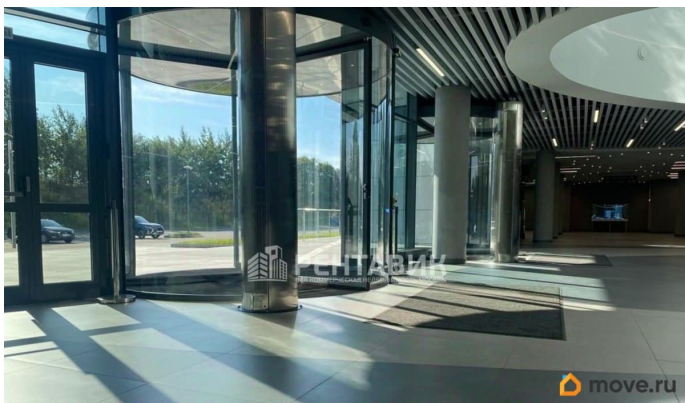

Высотное здание с панорамным остеклением находится в удобной транспортной локации. Бизнес-центр состоит из трех корпусов высотой 3, 15 и 24 этажа. Близкое расположение к центральной части города, а также к выездам на КАД. Налоговая: 24. Лифты: Есть. Вентиляция: Приточно-вытяжная. Кондиционирование: Центральное. Безопасность: Круглосуточная охрана, Контроль доступа, Система пожаротушений, Видеонаблюдение. Парковка: Подземная, Наземная. Описание помещения: Базовая отделка в офисах,

для заметок

напольное покрытие - ковролин, на стенах декоративная штукатурка, окрашенный потолок, светодиодное освещение. Видовые панорамные окна. Планировка: открытая. Офисная отделка. Лофт. Высота потолка: 3м. Тип налогообложения: С НДС. Лот 86696-68