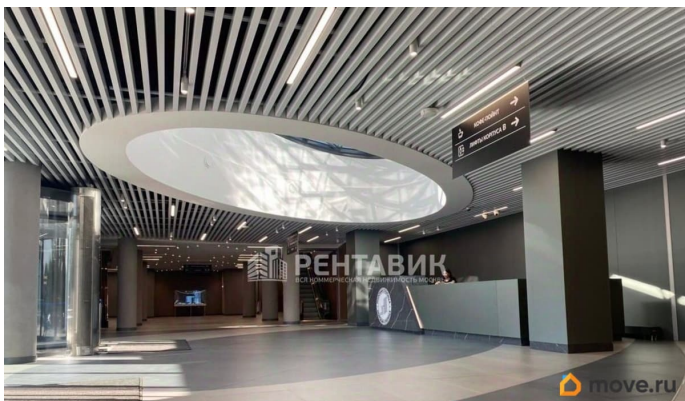

Высотное здание с панорамным остеклением находится в удобной транспортной локации. Бизнес-центр состоит из трех корпусов высотой 3, 15 и 24 этажа. Близкое расположение к центральной части города, а также к выездам на КАД. Налоговая: 24. Лифты: Есть. Вентиляция: Приточно-вытяжная. Кондиционирование: Центральное. Безопасность: Круглосуточная охрана, Контроль доступа, Система пожаротушений, Видеонаблюдение. Парковка: Подземная, Наземная. Описание помещения: Базовая отделка в офисах,

для заметок

напольное покрытие - ковролин, на стенах декоративная штукатурка, окрашенный потолок, светодиодное освещение. Видовые панорамные окна. Планировка: открытая. Офисная отделка. Лофт. Высота потолка: 3м. Тип налогообложения: С НДС. Лот 86696-68