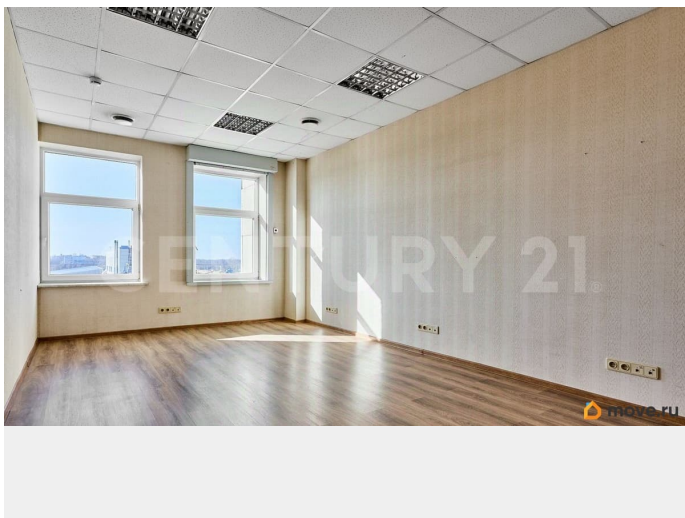

картам. В бизнес-центре предоставляются услуги клининга, технического обслуживания и возможность получения юридического адреса. В бизнес-центре 2 лифта : грузовой и пассажирский (производство Корея). На территории комплекса оборудована собственная просторная парковка с охраняемыми и свободными зонами. Арт. 133019248