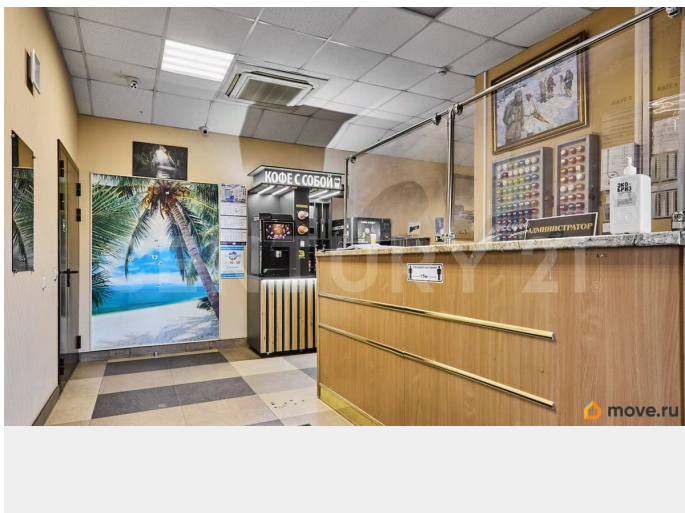

картам. В бизнес-центре предоставляются услуги клининга, технического обслуживания и возможность получения юридического адреса. В бизнес-центре 2 лифта : грузовой и пассажирский (производство Корея). На территории комплекса оборудована собственная просторная парковка с охраняемыми и свободными зонами. Арт. 133019248