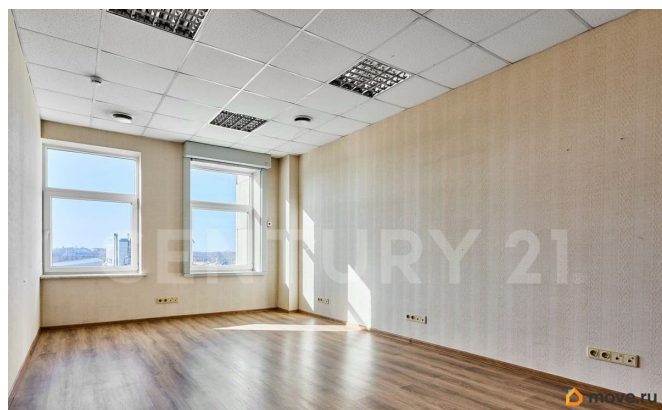

🕒 Создано: 06.04.2026 в 17:40

🔄 Обновлено: 09.04.2026 в 03:57

**Санкт-Петербург, Петергофское шоссе,
73У**

32 500 ₽

Санкт-Петербург, Петергофское шоссе, 73У

Округ

[СПБ, Красносельский район](#)

Офис

Общая площадь

25 м²

Детали объекта

Тип сделки

Сдаю

Раздел

[Коммерческая недвижимость](#)

Описание

Бизнес-центр Петергофский - это шестиэтажный деловой комплекс класса В, расположенный в Красносельском районе. В бизнес-центре предлагаются офисы разной площади от 5 до 60 м². Планировка кабинетная. На первом этаже бизнес-центра расположен ресепшен, пост охраны с видео наблюдением, пожарно-охранная сигнализация, современные кофейные автоматы. На втором этаже расположено кафе (бизнес ланч 300 рублей). Так же, доступен высокоскоростной интернет, имеется приточно-вытяжная вентиляция, система контроля доступа по магнитным

<https://spb.move.ru/objects/9293407326>

**CENTURY 21 Capital Petersburg,
CENTURY 21 Capital Petersburg
79811629053**

для заметок