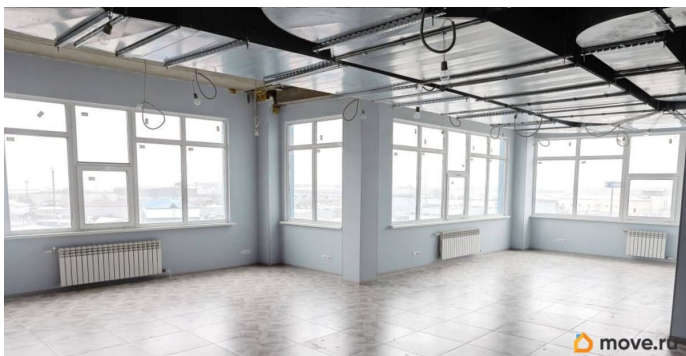

коридорного типа. Есть собственные санузлы,
хоз. помещения. Планировка: кабинетная.
Офисная отделка. Тип налогообложения: С
НДС. Лот 82962-68