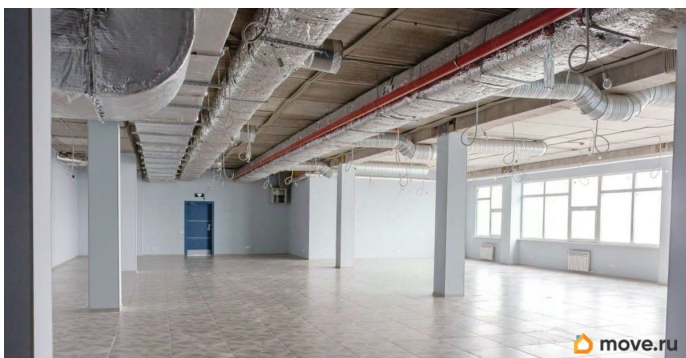

Сдаю

Раздел

[Коммерческая недвижимость](#)

Описание

Грузовой терминал Руслан находится недалеко от метро-Купчино, Шушары, на главной транспортной магистрали России - Санкт-Петербург- Москва, являющейся частью международной трассы Скандинавия М10, на границе города. Налоговая: 20. Лифты: Нет. Вентиляция: Приточно-вытяжная. Кондиционирование: Центральное. Безопасность: Контроль доступа, Видеонаблюдение. Парковка: Наземная. Описание помещения: Этаж целиком, выполнен стандартный офисный ремонт. Функциональная планировка

для заметок

коридорного типа. Есть собственные санузлы,
хоз. помещения. Планировка: кабинетная.
Офисная отделка. Тип налогообложения: С
НДС. Лот 82962-68

Move.ru - вся недвижимость России