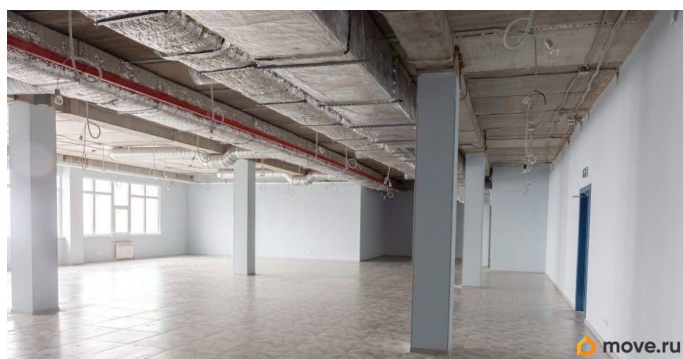

коридорного типа. Есть собственные санузлы,
хоз. помещения. Планировка: кабинетная.
Офисная отделка. Тип налогообложения: С
НДС. Лот 82962-68