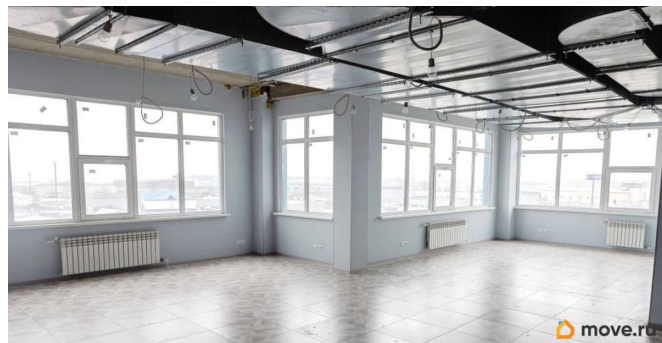

Создано: 29.01.2026 в 15:52

Обновлено: 07.04.2026 в 15:14

РЕНТАВИК Аг-во, Рентавик

79337869418

Санкт-Петербург, улица Поселковая, 12В

1 566 600 ₺

Санкт-Петербург, улица Поселковая, 12В

Округ

[СПБ, Пушкинский район](#)

Улица

[дорога Поселковая](#)

Офис

Общая площадь

2611 м²

Детали объекта

Тип сделки

Сдаю

Раздел

[Коммерческая недвижимость](#)

Описание

Грузовой терминал Руслан находится недалеко от метро-Купчино, Шушары, на главной транспортной магистрали России - Санкт-Петербург- Москва, являющейся частью международной трассы Скандинавия М10, на границе города. Налоговая: 20. Лифты: Нет. Вентиляция: Приточно-вытяжная. Кондиционирование: Центральное. Безопасность: Контроль доступа, Видеонаблюдение. Парковка: Наземная. Описание помещения: Этаж целиком, выполнен стандартный офисный ремонт. Функциональная планировка

для заметок