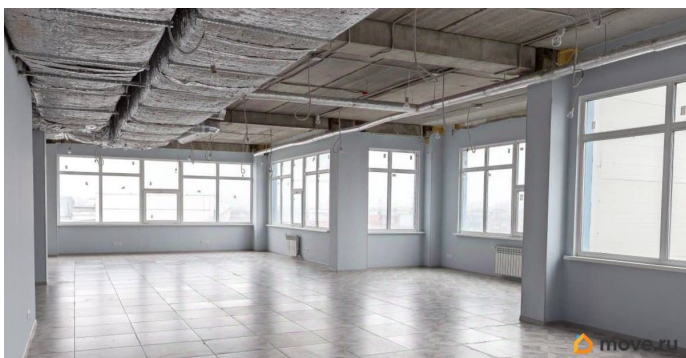

коридорного типа. Есть собственные санузлы,
хоз. помещения. Планировка: кабинетная.
Офисная отделка. Тип налогообложения: С
НДС. Лот 82962-68