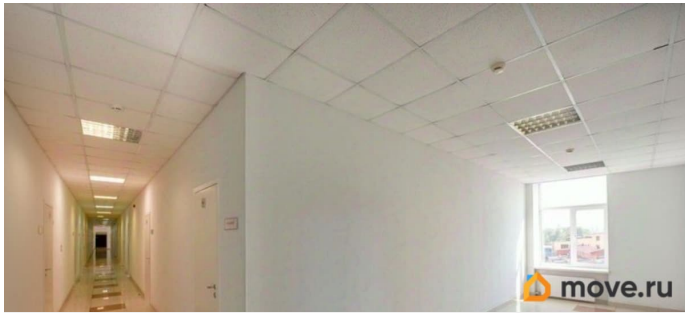

современном бизнес-центре с развитой инфраструктурой!