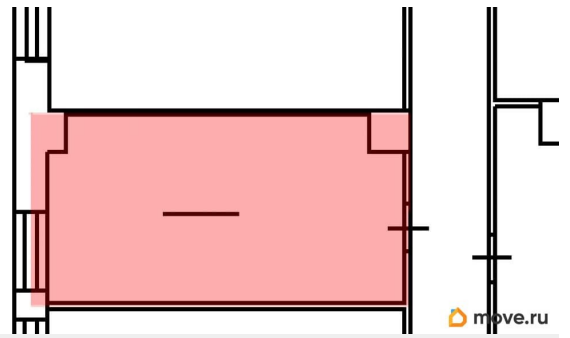

современном бизнес-центре с развитой инфраструктурой!