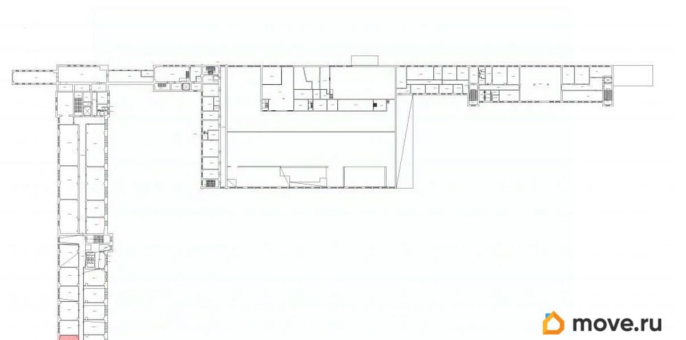

современном бизнес-центре с развитой инфраструктурой!