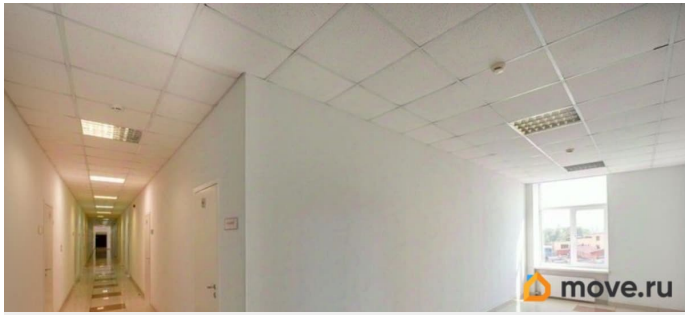

современном бизнес-центре с развитой инфраструктурой!