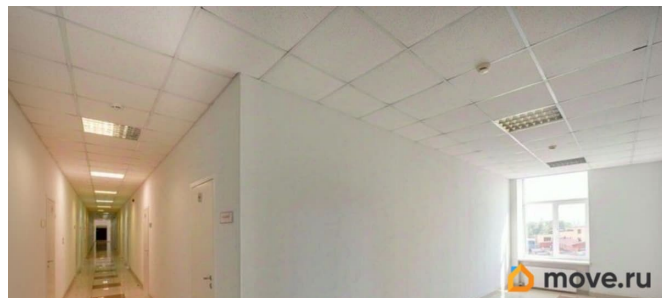

Создано: 11.10.2025 в 00:16

Обновлено: 13.04.2026 в 04:54

Финдерент, Финдерент

79816893902

Санкт-Петербург, улица Швецова, 41

29 610 ₹

Санкт-Петербург, улица Швецова, 41

Округ

[СПБ, Кировский район](#)

Улица

[улица Швецова](#)

Офис

Общая площадь

26.7 м²

Детали объекта

Тип сделки

Сдаю

Раздел

[Коммерческая недвижимость](#)

Описание

В БЦ «Тентельхофф» сдается в аренду небольшой и уютный офис для бухгалтера. Площадь офиса составляет 26.7 кв. м. Расположен на втором этаже БЦ по адресу: ул. Швецова 41. Ближайшая станция метро «Нарвская». В офисе выполнен качественный ремонт. Оснащение: пожарная сигнализация, цифровая телефония, высокоскоростной интернет. Территория круглосуточно охраняется, проход осуществляется по магнитным картам доступа. Создайте комфортное рабочее пространство для ведения бухгалтерской деятельности в

для заметок