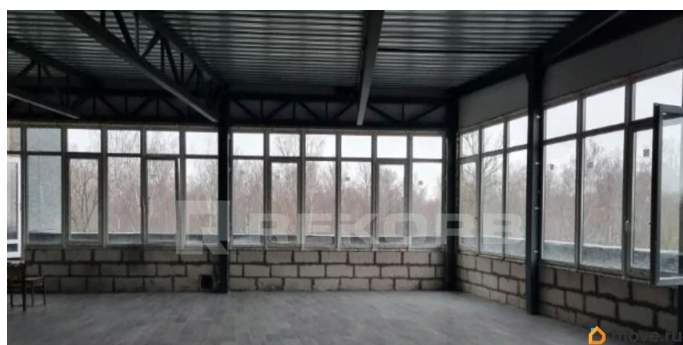

центра: Общая площадь: 33 000 м²

Этажность: 7 Парковка: 250 машино-мест

Пропускная система: есть Инфраструктура:

магазины, кафе, аптека, отделение банка,

фитнес-клуб Договор аренды заключается

напрямую с собственником бизнес-центра.

Какие-либо дополнительные проценты и

комиссии отсутствуют. Звоните, мы покажем

помещение в любое удобное для вас время.