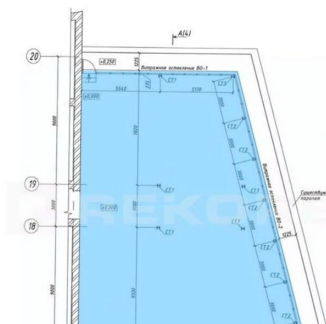

[СПБ, Калининский район](#)

Улица

[улица Бестужевская](#)

Офис

Общая площадь

270 м²

Детали объекта

Тип сделки

для заметок

 move.ru

центра: Общая площадь: 33 000 м²

Этажность: 7 Парковка: 250 машино-мест

Пропускная система: есть Инфраструктура:

магазины, кафе, аптека, отделение банка,

фитнес-клуб Договор аренды заключается