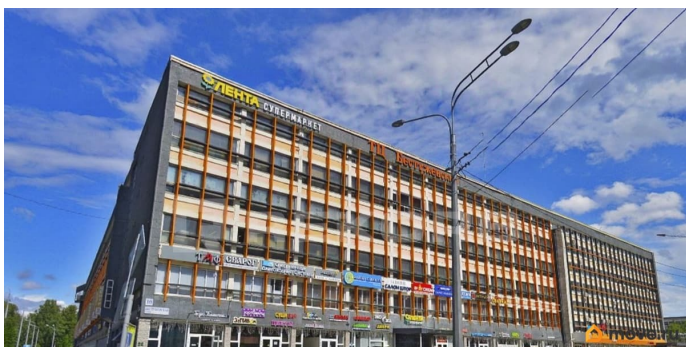

центра: Общая площадь: 33 000 м²

Этажность: 7 Парковка: 250 машино-мест

Пропускная система: есть Инфраструктура:

магазины, кафе, аптека, отделение банка,

фитнес-клуб Договор аренды заключается

напрямую с собственником бизнес-центра.

Какие-либо дополнительные проценты и

комиссии отсутствуют. Звоните, мы покажем

помещение в любое удобное для вас время.