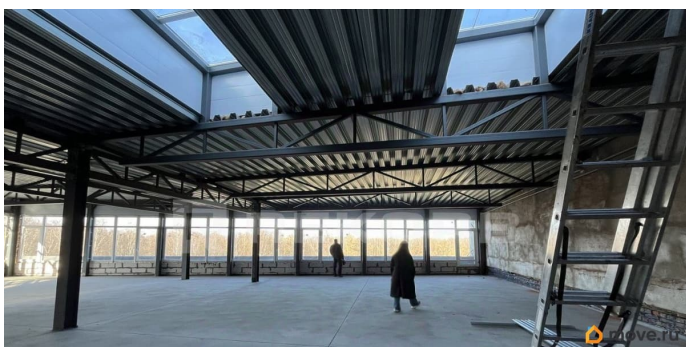

центра: Общая площадь: 33 000 м²

Этажность: 7 Парковка: 250 машино-мест

Пропускная система: есть Инфраструктура:

магазины, кафе, аптека, отделение банка,

фитнес-клуб Договор аренды заключается

напрямую с собственником бизнес-центра.

Какие-либо дополнительные проценты и

комиссии отсутствуют. Звоните, мы покажем

помещение в любое удобное для вас время.