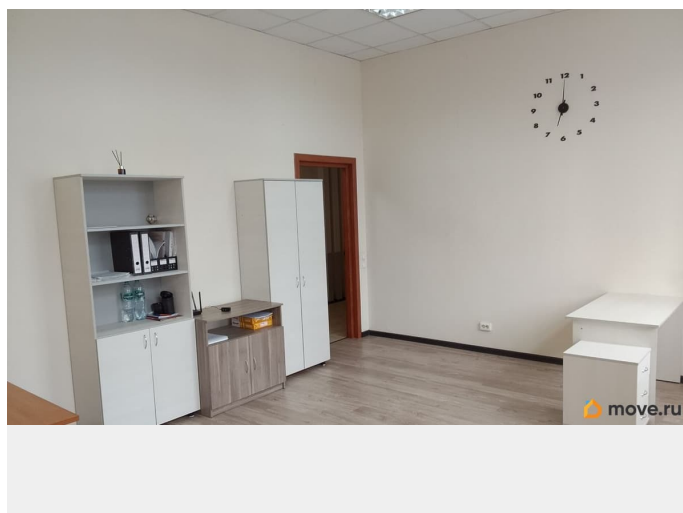

[Коммерческая недвижимость](#)

Описание

В шаговой доступности от метро Нарвская (5 минут), от собственника предлагаются офисные помещения на 3 этаже бизнес-центра класса В. - закрытая территория - предоставляется юридический адрес. В шаговой доступности от станции метро Нарвская, удобное расположение относительно транспортных магистралей, - близость к торговому порту, парку «Екатерингоф», удобство транспортного сообщения с основными транспортными магистралями; комфортность офисных планировок и уровень отделки; уровень

<https://spb.move.ru/objects/9291446018>

**ООО «Цун Цун, ООО «Центр
управления недвижимостью»**

79811490411

для заметок

сервиса и управления, предоставляемого арендаторам ; наличие парковок, как для арендаторов, так и для их гостей; обеспечением безопасности здания; наличием линейки телекоммуникационные системы. лифт, 4 кафе, минимаркеты, автосалон. В ставку аренды включены коммунальные услуги: отопление, электроэнергия, водоснабжение. Отдельно оплачиваются: пропуска, интернет и телефония. Также есть несколько других офисов для аренды