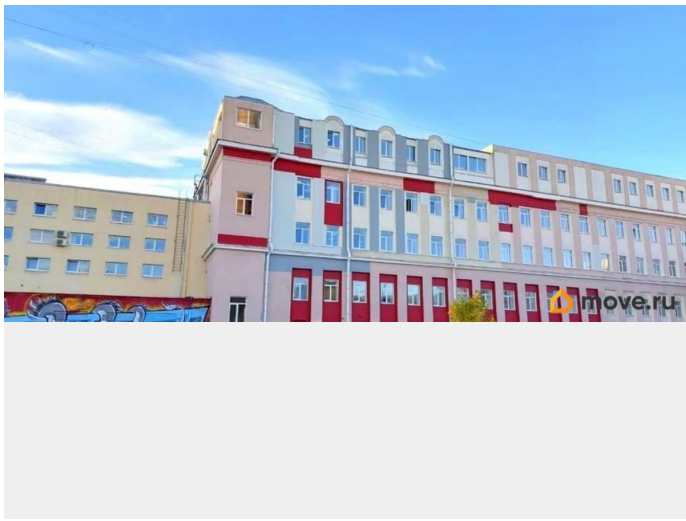

[Коммерческая недвижимость](#)

Описание

В шаговой доступности от метро Нарвская (5 минут), от собственника предлагаются офисные помещения на 3 этаже бизнес-центра класса В. - закрытая территория - предоставляется юридический адрес. В шаговой доступности от станции метро Нарвская, удобное расположение относительно транспортных магистралей, - близость к торговому порту, парку «Екатерингоф», удобство транспортного сообщения с основными транспортными магистралями; комфортность офисных планировок и уровень отделки; уровень

<https://spb.move.ru/objects/9291446018>

**ООО «Цун Цун, ООО «Центр
управления недвижимостью»**

79811490411

для заметок

сервиса и управления, предоставляемого арендаторам ; наличие парковок, как для арендаторов, так и для их гостей; обеспечением безопасности здания; наличием линейки телекоммуникационные системы. лифт, 4 кафе, минимаркеты, автосалон. В ставку аренды включены коммунальные услуги: отопление, электроэнергия, водоснабжение. Отдельно оплачиваются: пропуска, интернет и телефония. Также есть несколько других офисов для аренды