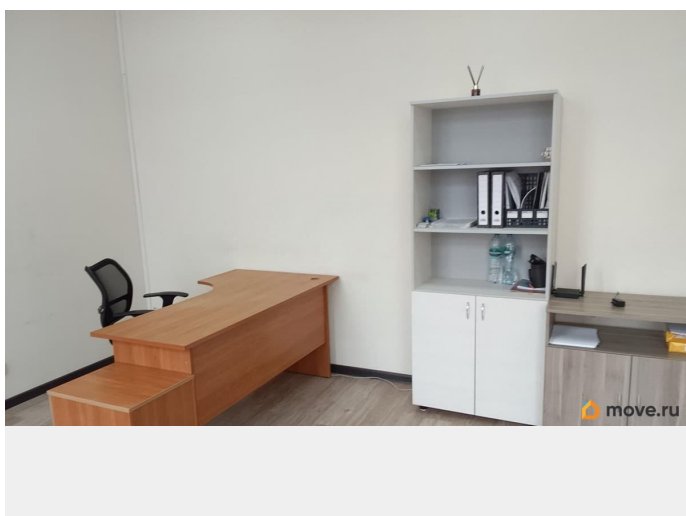

[Коммерческая недвижимость](#)

Описание

В шаговой доступности от метро Нарвская (5 минут), от собственника предлагаются офисные помещения на 3 этаже бизнес-центра класса В. - закрытая территория - предоставляется юридический адрес. В шаговой доступности от станции метро Нарвская, удобное расположение относительно транспортных магистралей, - близость к торговому порту, парку «Екатерингоф», удобство транспортного сообщения с основными транспортными магистралями; комфортность офисных планировок и уровень отделки; уровень

<https://spb.move.ru/objects/9291446018>

**ООО «Цун Цун, ООО «Центр
управления недвижимостью»**

79811490411

для заметок

сервиса и управления, предоставляемого арендаторам ; наличие парковок, как для арендаторов, так и для их гостей; обеспечением безопасности здания; наличием линейки телекоммуникационные системы. лифт, 4 кафе, минимаркеты, автосалон. В ставку аренды включены коммунальные услуги: отопление, электроэнергия, водоснабжение. Отдельно оплачиваются: пропуска, интернет и телефония. Также есть несколько других офисов для аренды