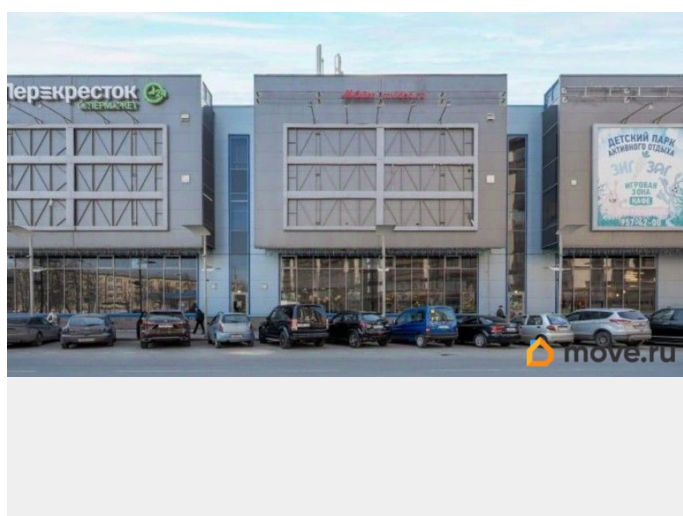

обеспечивают необходимый уровень безопасности. Для привлечения большего потока посетителей возможно размещение рекламы. На 1 этаже открыто общественное пространство.