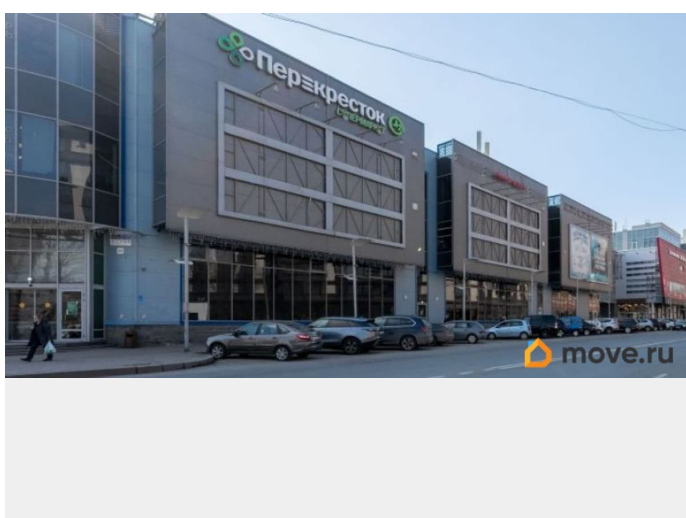

обеспечивают необходимый уровень безопасности. Для привлечения большего потока посетителей возможно размещение рекламы. На 1 этаже открыто общественное пространство.