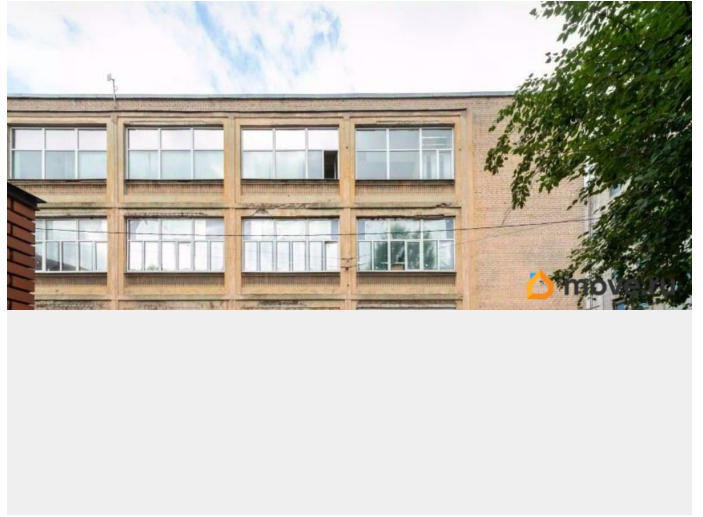

Move.ru - вся недвижимость России